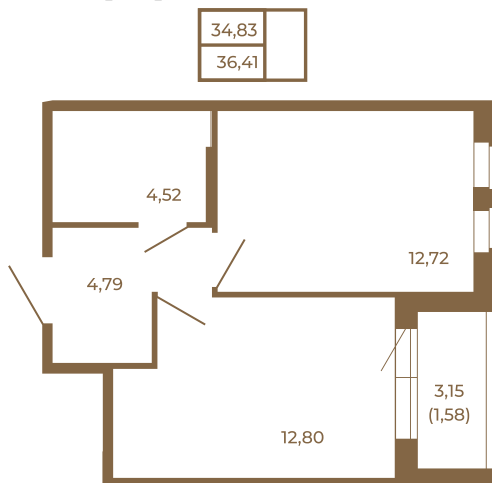

Таймс

Классическая однокомнатная квартира 36 кв. м.

План квартиры с мебелью

План квартиры без мебели

Расположение квартиры на этаже

Адрес дома:

Россия, Ленинградская область, Всеволожский район, Сертолово, микрорайон Чёрная Речка

Площадь, кв.м. **36.41**

Жилая, кв.м. **12.7**

Корпус **6**

Этаж **4**

Стоимость:

8 010 200 руб.

(812) 335-0-214