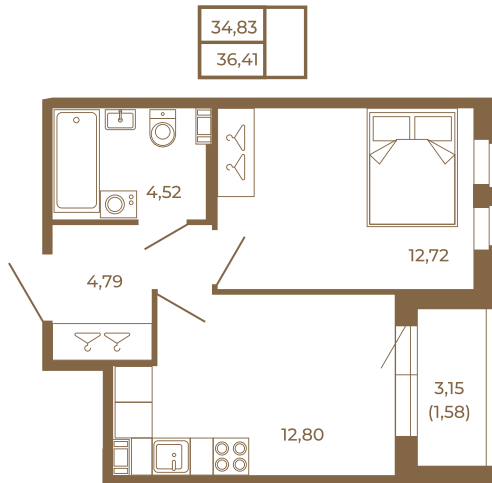

Таймс

Классическая однокомнатная квартира 36 кв. м.

План квартиры с мебелью

План квартиры без мебели

Расположение квартиры на этаже

Адрес дома:

Россия, Ленинградская область, Всеволожский район, Сертолово, микрорайон Чёрная Речка

Площадь, кв.м. **36.41**

Жилая, кв.м. **12.7**

Корпус **6**

Этаж **4**

Стоимость:

8 010 200 руб.

(812) 335-0-214