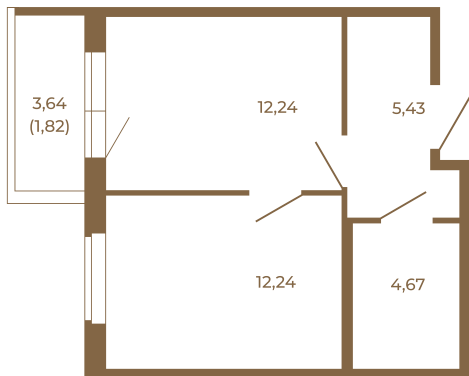

Таймс

Квартира-трансформер. Квартира может быть как однокомнатной, так и просторной студией

План квартиры с мебелью

35,58	
36,40	

План квартиры без мебели

35,58	
36,40	

Расположение квартиры на этаже

Адрес дома:

Россия, Ленинградская область, Всеволожский район, Сертолово, микрорайон Чёрная Речка

Площадь, кв.м. **36.4**

Жилая, кв.м. **12.2**

Корпус **6**

Этаж **1**

Стоимость:

7 462 000 руб.

(812) 335-0-214