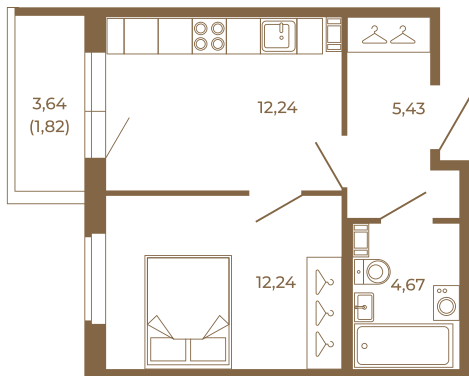

Таймс

Квартира-трансформер. Квартира может быть как однокомнатной, так и просторной студией

План квартиры с мебелью

35,58	
36,40	

План квартиры без мебели

35,58	
36,40	

Расположение квартиры на этаже

Адрес дома: