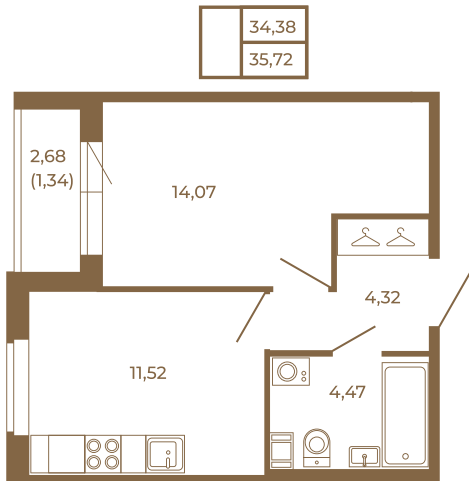

Таймс

Классическая однокомнатная квартира 35 кв. м.

План квартиры с мебелью

План квартиры без мебели

Расположение квартиры на этаже

Адрес дома:

Россия, Ленинградская область, Всеволожский район, Сертолово, микрорайон Чёрная Речка

Площадь, кв.м. **35.72**

Жилая, кв.м. **14.1**

Корпус **6**

Этаж **4**

Стоимость:

7 858 400 руб.

(812) 335-0-214