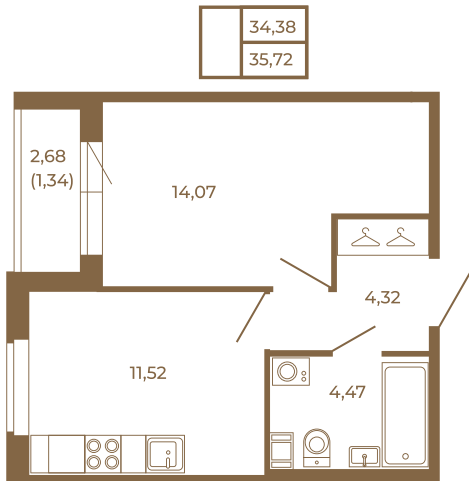

## Классическая однокомнатная квартира 35 кв. м.

План квартиры с мебелью

План квартиры без мебели

Расположение квартиры на этаже

Адрес дома:

Россия, Ленинградская область, Всеволожский район, Сертолово, микрорайон Чёрная Речка

Площадь, кв.м. **35.72**

Жилая, кв.м. **14.2**

Корпус **6**

Этаж **3**

Стоимость:

**7 572 640 руб.**

(812) 335-0-214