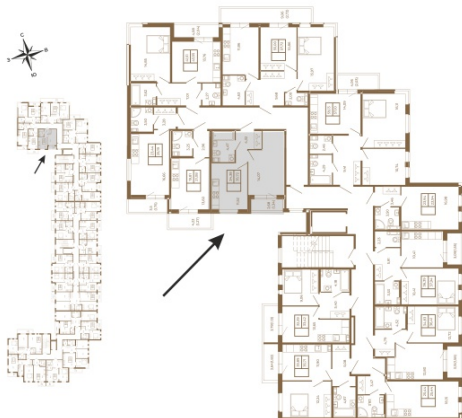

## Классическая однокомнатная квартира 35 кв. м.

План квартиры с мебелью

План квартиры без мебели

Расположение квартиры на этаже

Адрес дома:

Россия, Ленинградская область, Всеволожский район, Сертолово, микрорайон Чёрная Речка

Площадь, кв.м. **35.72**

Жилая, кв.м. **14.07**

Корпус **6**

Этаж **2**

Стоимость:

**7 501 200 руб.**

(812) 335-0-214