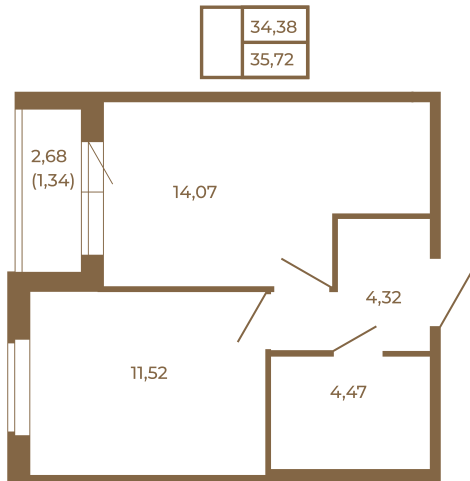

## Классическая однокомнатная квартира 35 кв. м.

План квартиры с мебелью

План квартиры без мебели

Расположение квартиры на этаже

Адрес дома:

Россия, Ленинградская область, Всеволожский район, Сертолово, микрорайон Чёрная Речка

Площадь, кв.м. **35.72**

Жилая, кв.м. **14.07**

Корпус **6**

Этаж **2**

Стоимость:

**7 501 200 руб.**

(812) 335-0-214