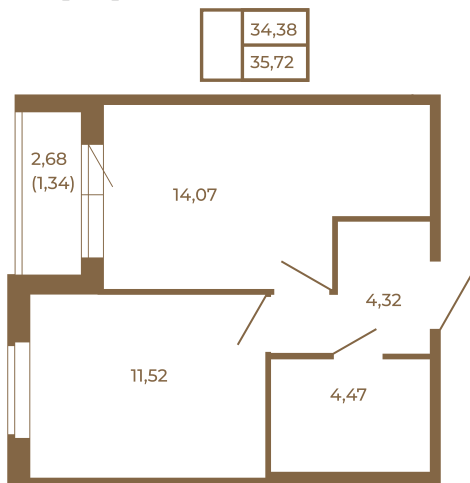

## Классическая однокомнатная квартира 35 кв. м.

План квартиры с мебелью

План квартиры без мебели

Расположение квартиры на этаже

Адрес дома:

Россия, Ленинградская область, Всеволожский район, Сертолово, микрорайон Чёрная Речка

Площадь, кв.м. **35.72**

Жилая, кв.м. **14.07**

Корпус **6**

Этаж **2**

Стоимость:

**7 501 200 руб.**

(812) 335-0-214