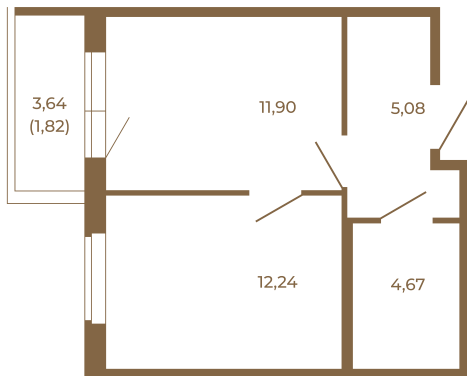

Таймс

Квартира-трансформер. Квартира может быть как однокомнатной, так и просторной студией

План квартиры с мебелью

33,89	
35,71	

План квартиры без мебели

33,89	
35,71	

Расположение квартиры на этаже

Адрес дома:

Россия, Ленинградская область, Всеволожский район, Сертолово, микрорайон Чёрная Речка

Площадь, кв.м. **35.71**

Жилая, кв.м. **12.2**

Корпус **6**

Этаж **4**

Стоимость:

7 856 200 руб.

(812) 335-0-214