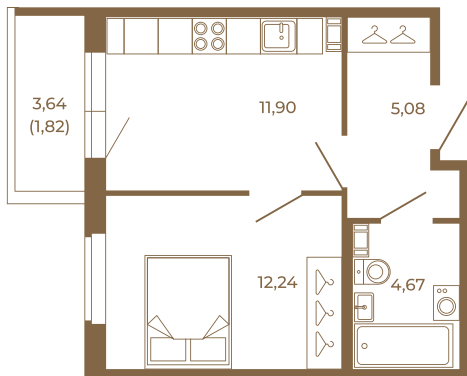

Таймс

Квартира-трансформер. Квартира может быть как однокомнатной, так и просторной студией

План квартиры с мебелью

33,89	
35,71	

План квартиры без мебели

33,89	
35,71	

Расположение квартиры на этаже

Адрес дома:

Россия, Ленинградская область, Всеволожский район, Сертолово, микрорайон Чёрная Речка

Площадь, кв.м. **35.71**

Жилая, кв.м. **12.2**

Корпус **6**

Этаж **4**

Стоимость:

7 856 200 руб.

(812) 335-0-214