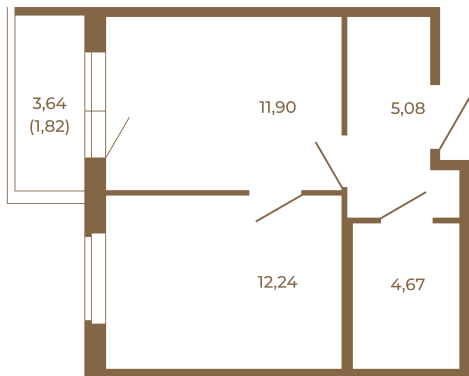

# Таймс

**Квартира-трансформер. Квартира может быть как однокомнатной, так и просторной студией**

План квартиры с мебелью

33,89	
35,71	

План квартиры без мебели

33,89	
35,71	

Расположение квартиры на этаже

Адрес дома:

Россия, Ленинградская область, Всеволожский район, Сертолово, микрорайон Чёрная Речка

Площадь, кв.м. **35.71**

Жилая, кв.м. **12.2**

Корпус **6**

Этаж **3**

Стоимость:

**7 570 520 руб.**

(812) 335-0-214