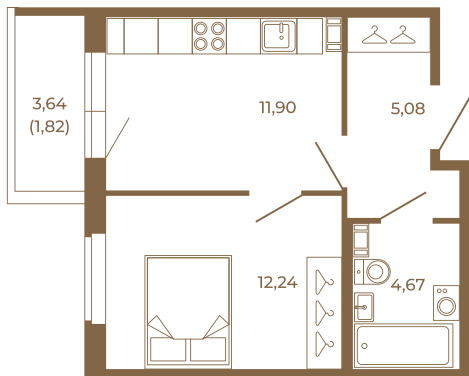

# Таймс

**Квартира-трансформер. Квартира может быть как однокомнатной, так и просторной студией**

План квартиры с мебелью

33,89	
35,71	

План квартиры без мебели

33,89	
35,71	

Расположение квартиры на этаже

Адрес дома:

Россия, Ленинградская область, Всеволожский район, Сертолово, микрорайон Чёрная Речка

Площадь, кв.м. **35.71**

Жилая, кв.м. **12.2**

Корпус **6**

Этаж **3**

Стоимость:

**7 570 520 руб.**

(812) 335-0-214