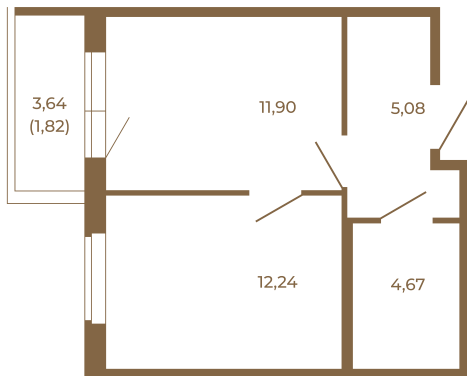

Таймс

Квартира-трансформер. Квартира может быть как однокомнатной, так и просторной студией

План квартиры с мебелью

| | |
|-------|--|
| 33,89 | |
| 35,71 | |

План квартиры без мебели

| | |
|-------|--|
| 33,89 | |
| 35,71 | |

Расположение квартиры на этаже

Адрес дома:

Россия, Ленинградская область, Всеволожский район, Сертолово, микрорайон Чёрная Речка

Площадь, кв.м. **35.71**

Жилая, кв.м. **12.2**

Корпус **6**

Этаж **2**

Стоимость: