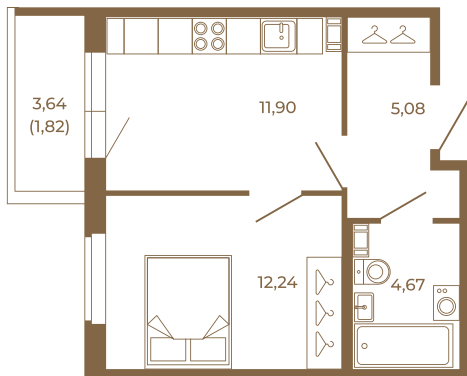

Таймс

Квартира-трансформер. Квартира может быть как однокомнатной, так и просторной студией

План квартиры с мебелью

| | |
|-------|--|
| 33,89 | |
| 35,71 | |

План квартиры без мебели

| | |
|-------|--|
| 33,89 | |
| 35,71 | |

Расположение квартиры на этаже

Адрес дома:

Россия, Ленинградская область, Всеволожский район, Сертолово, микрорайон Чёрная Речка

Площадь, кв.м. **35.71**

Жилая, кв.м. **12.2**

Корпус **6**

Этаж **2**

Стоимость: