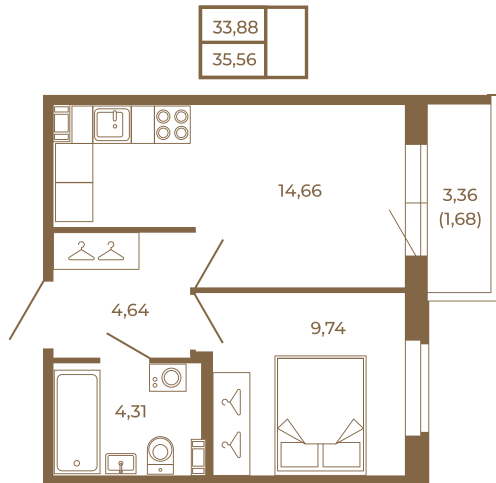

Таймс

Удобная однокомнатная квартира 35 кв. м.

План квартиры с мебелью

План квартиры без мебели

Расположение квартиры на этаже

Адрес дома:

Россия, Ленинградская область, Всеволожский район, Сертолово, микрорайон Чёрная Речка

Площадь, кв.м. **35.56**

Жилая, кв.м. **9.8**

Корпус **6**

Этаж **1**

Стоимость:

7 289 800 руб.

(812) 335-0-214