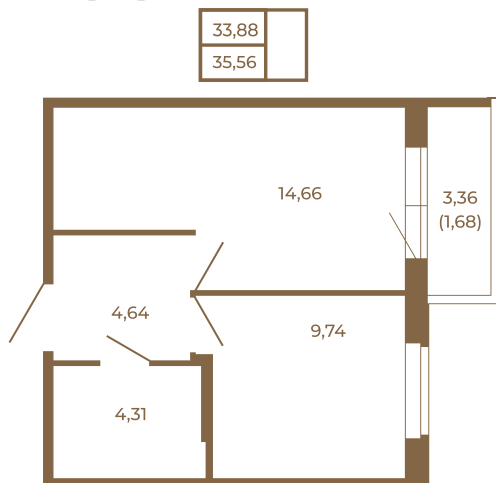

Таймс

Удобная однокомнатная квартира 35 кв. м.

План квартиры с мебелью

План квартиры без мебели

Расположение квартиры на этаже

Адрес дома:

Россия, Ленинградская область, Всеволожский район, Сертолово, микрорайон Чёрная Речка

Площадь, кв.м. **35.56**

Жилая, кв.м. **9.8**

Корпус **6**

Этаж **1**

Стоимость:

7 289 800 руб.

(812) 335-0-214