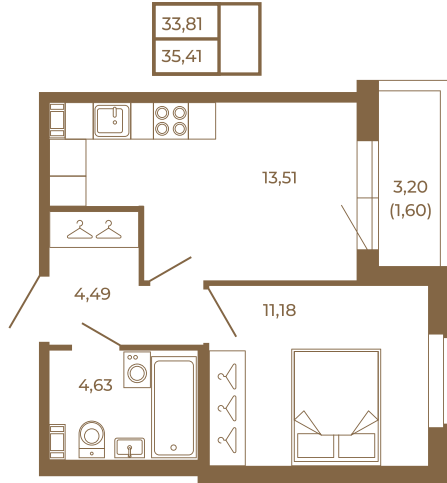

## Однокомнатная квартира 35 кв. м. с просторной кухней-гостиной

План квартиры с мебелью

Адрес дома:

Россия, Ленинградская область, Всеволожский район, Сертолово, микрорайон Чёрная Речка

Площадь, кв.м. **35.41**

Жилая, кв.м. **11.1**

Корпус **6**

Этаж **1**

Стоимость:

**7 259 050 руб.**

План квартиры без мебели

Расположение квартиры на этаже

(812) 335-0-214