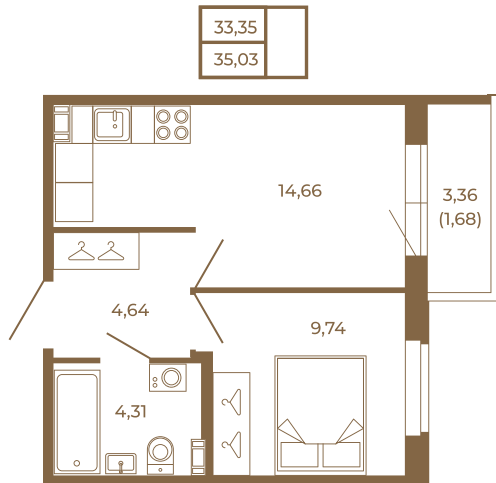

## Удобная однокомнатная квартира 35 кв. м.

План квартиры с мебелью

План квартиры без мебели

Расположение квартиры на этаже

Адрес дома:

Россия, Ленинградская область, Всеволожский район, Сертолово, микрорайон Чёрная Речка

Площадь, кв.м. **35.03**

Жилая, кв.м. **9.8**

Корпус **6**

Этаж **3**

Стоимость:

**7 426 360 руб.**

(812) 335-0-214