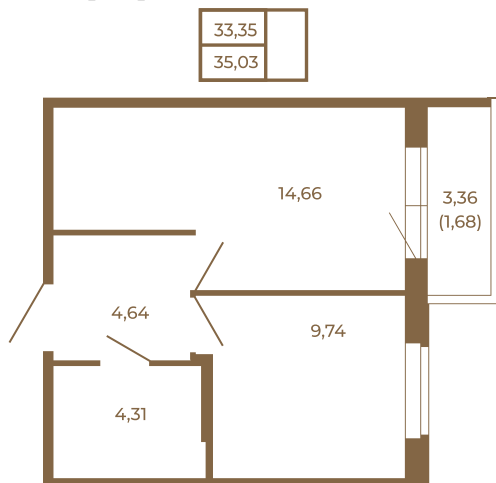

## Удобная однокомнатная квартира 35 кв. м.

План квартиры с мебелью

План квартиры без мебели

Расположение квартиры на этаже

Адрес дома:

Россия, Ленинградская область, Всеволожский район, Сертолово, микрорайон Чёрная Речка

Площадь, кв.м. **35.03**

Жилая, кв.м. **9.8**

Корпус **6**

Этаж **3**

Стоимость:

**7 426 360 руб.**

(812) 335-0-214