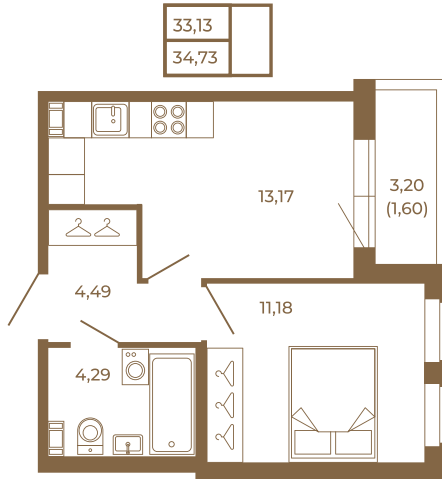

Таймс

Однокомнатная квартира 35 кв. м. с просторной кухней-гостиной

План квартиры с мебелью

Адрес дома:
Россия, Ленинградская область, Всеволожский район, Сертолово, микрорайон Чёрная Речка

Площадь, кв.м. **34.73**

Жилая, кв.м. **11.2**

Корпус **6**

Этаж **4**

Стоимость:

8 057 360 руб.

План квартиры без мебели

Расположение квартиры на этаже

(812) 335-0-214