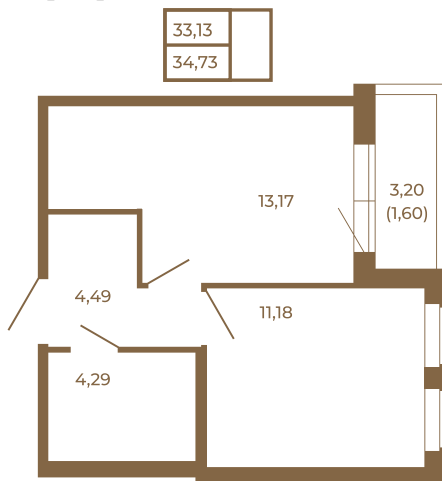

Таймс

Однокомнатная квартира 35 кв. м. с просторной кухней-гостиной

План квартиры с мебелью

Адрес дома:
Россия, Ленинградская область, Всеволожский район, Сертолово, микрорайон Чёрная Речка

Площадь, кв.м. **34.73**

Жилая, кв.м. **11.2**

Корпус **6**

Этаж **4**

Стоимость:

8 057 360 руб.

План квартиры без мебели

Расположение квартиры на этаже

(812) 335-0-214