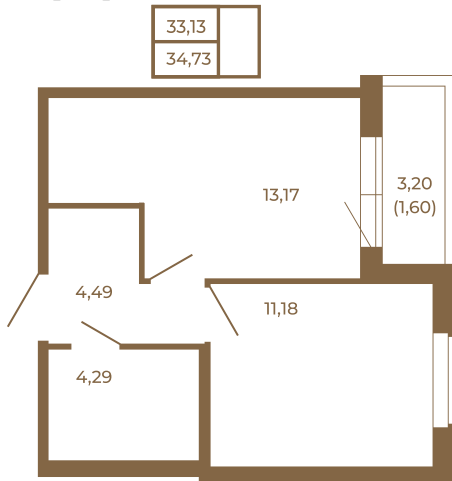

Таймс

Однокомнатная квартира 35 кв. м. с просторной кухней-гостиной

План квартиры с мебелью

Адрес дома:

Россия, Ленинградская область, Всеволожский район, Сертолово, микрорайон Чёрная Речка

Площадь, кв.м. **34.73**

Жилая, кв.м. **11.2**

Корпус **6**

Этаж **3**

Стоимость:

7 848 980 руб.

План квартиры без мебели

Расположение квартиры на этаже

(812) 335-0-214