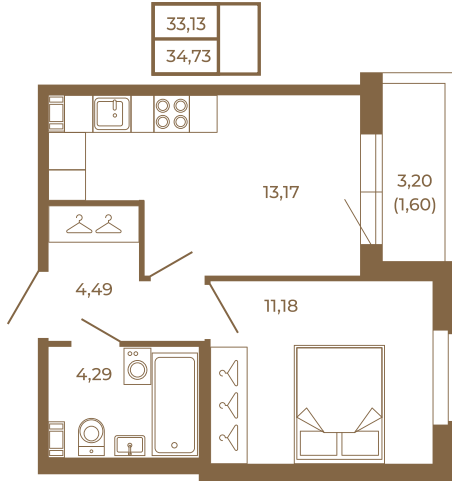

Таймс

Однокомнатная квартира 35 кв. м. с просторной кухней-гостиной

План квартиры с мебелью

Адрес дома:

Россия, Ленинградская область, Всеволожский район, Сертолово, микрорайон Чёрная Речка

Площадь, кв.м. **34.73**

Жилая, кв.м. **11.2**

Корпус **6**

Этаж **3**

Стоимость:

7 848 980 руб.

План квартиры без мебели

Расположение квартиры на этаже

(812) 335-0-214