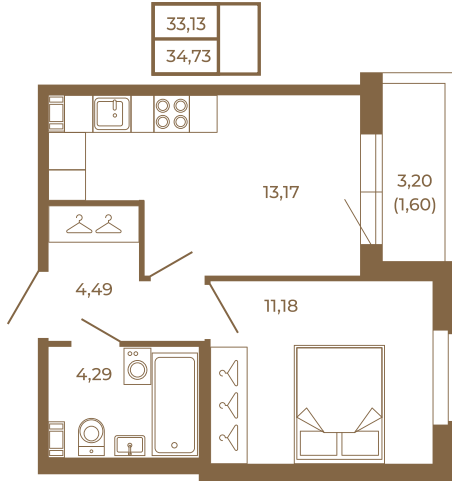

Таймс

Однокомнатная квартира 35 кв. м. с просторной кухней-гостиной

План квартиры с мебелью

Адрес дома:

Россия, Ленинградская область, Всеволожский район, Сертолово, микрорайон Чёрная Речка

Площадь, кв.м. **34.73**

Жилая, кв.м. **11.1**

Корпус **6**

Этаж **2**

Стоимость:

7 848 980 руб.

План квартиры без мебели

Расположение квартиры на этаже

(812) 335-0-214