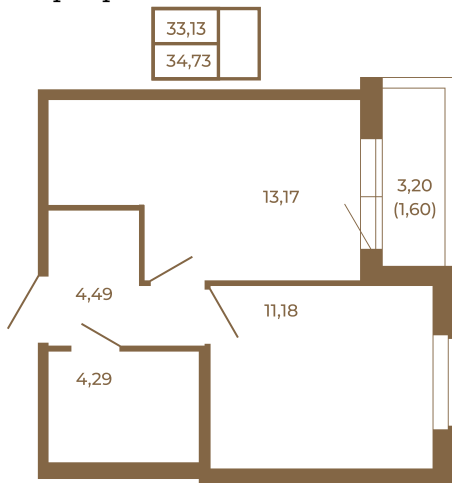

Таймс

Однокомнатная квартира 35 кв. м. с просторной кухней-гостиной

План квартиры с мебелью

Адрес дома:

Россия, Ленинградская область, Всеволожский район, Сертолово, микрорайон Чёрная Речка

Площадь, кв.м. **34.73**

Жилая, кв.м. **11.1**

Корпус **6**

Этаж **2**

Стоимость:

7 848 980 руб.

План квартиры без мебели

Расположение квартиры на этаже

(812) 335-0-214