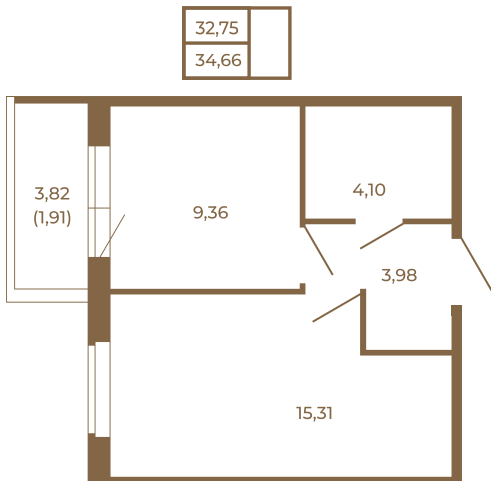

Таймс

Классическая небольшая однокомнатная квартира

План квартиры с мебелью

План квартиры без мебели

Расположение квартиры на этаже

Адрес дома:

Россия, Ленинградская область, Всеволожский район, Сертолово, микрорайон Чёрная Речка

Площадь, кв.м. **34.66**

Жилая, кв.м. **15.3**

Корпус **6**

Этаж **2**

Стоимость:

7 347 920 руб.

(812) 335-0-214