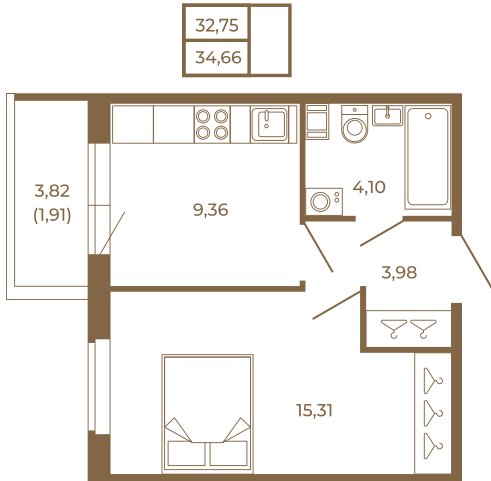

Таймс

Классическая небольшая однокомнатная квартира

План квартиры с мебелью

План квартиры без мебели

Расположение квартиры на этаже

Адрес дома:

Россия, Ленинградская область, Всеволожский район, Сертолово, микрорайон Чёрная Речка

Площадь, кв.м. **34.66**

Жилая, кв.м. **15.3**

Корпус **6**

Этаж **2**

Стоимость:

7 347 920 руб.

(812) 335-0-214