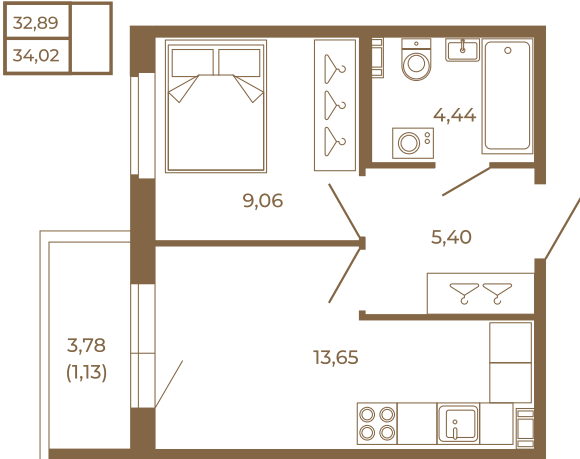

## Однокомнатная квартира 33 кв. м. с просторной кухней-гостиной

План квартиры с мебелью

Адрес дома:

Россия, Ленинградская область, Всеволожский район, Сертолово, микрорайон Чёрная Речка

Площадь, кв.м. **34.02**

Жилая, кв.м. **9**

Корпус **6**

Этаж **1**

Стоимость:

**6 974 100 руб.**

План квартиры без мебели

Расположение квартиры на этаже

(812) 335-0-214