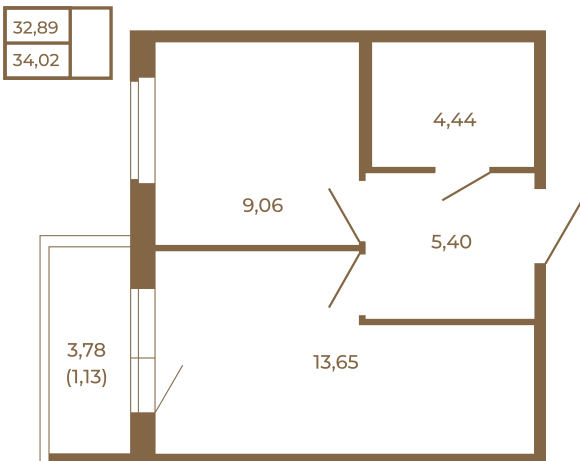

## Однокомнатная квартира 33 кв. м. с просторной кухней-гостиной

План квартиры с мебелью

Адрес дома:

Россия, Ленинградская область, Всеволожский район, Сертолово, микрорайон Чёрная Речка

Площадь, кв.м. **34.02**

Жилая, кв.м. **9**

Корпус **6**

Этаж **1**

Стоимость:

**6 974 100 руб.**

План квартиры без мебели

Расположение квартиры на этаже

(812) 335-0-214