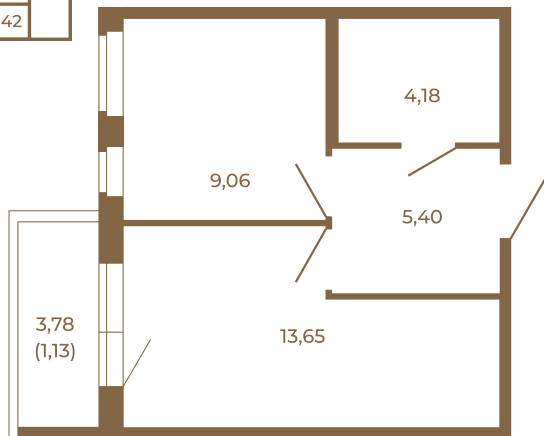

Таймс

Однокомнатная квартира 33 кв. м. с просторной кухней-гостиной

План квартиры с мебелью

32,29
33,42

Адрес дома:
Россия, Ленинградская область, Всеволожский район, Сертолово, микрорайон Чёрная Речка

Площадь, кв.м. **33.42**

Жилая, кв.м. **9.1**

Корпус **6**

Этаж **4**

Стоимость:

7 352 400 руб.

План квартиры без мебели

32,29
33,42

Расположение квартиры на этаже