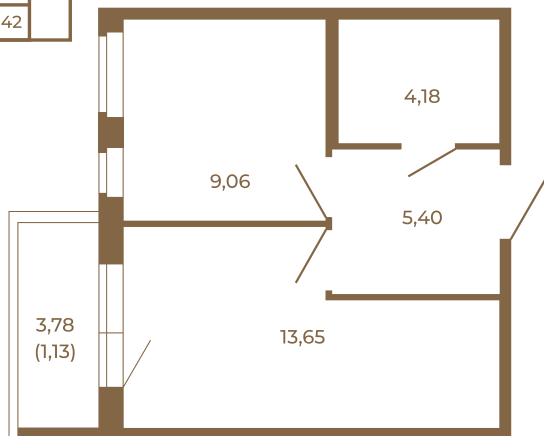

Таймс

Однокомнатная квартира 33 кв. м. с просторной кухней-гостиной

План квартиры с мебелью

32,29
33,42

Адрес дома:
Россия, Ленинградская область, Всеволожский район, Сертолово, микрорайон Чёрная Речка

Площадь, кв.м. **33.42**

Жилая, кв.м. **9.1**

Корпус **6**

Этаж **4**

Стоимость:

7 352 400 руб.

План квартиры без мебели

32,29
33,42

Расположение квартиры на этаже