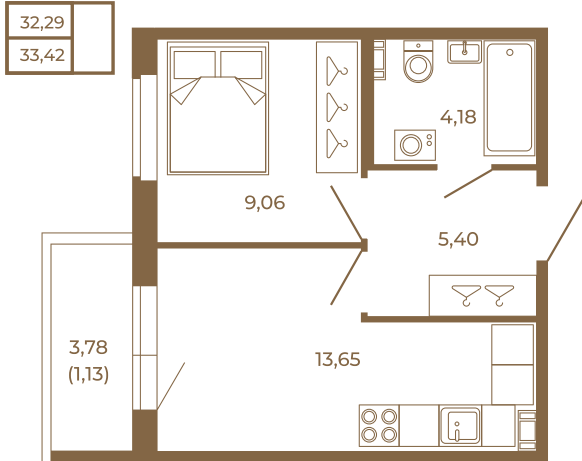

Таймс

Однокомнатная квартира 33 кв. м. с просторной кухней-гостиной

План квартиры с мебелью

Адрес дома:

Россия, Ленинградская область, Всеволожский район, Сертолово, микрорайон Чёрная Речка

Площадь, кв.м. **33.42**

Жилая, кв.м. **9**

Корпус **6**

Этаж **3**

Стоимость:

7 252 140 руб.

План квартиры без мебели

Расположение квартиры на этаже

(812) 335-0-214