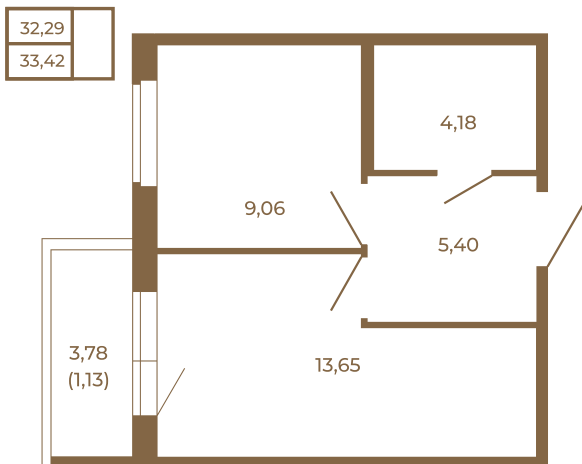

Таймс

Однокомнатная квартира 33 кв. м. с просторной кухней-гостиной

План квартиры с мебелью

Адрес дома:

Россия, Ленинградская область, Всеволожский район, Сертолово, микрорайон Чёрная Речка

Площадь, кв.м. **33.42**

Жилая, кв.м. **9**

Корпус **6**

Этаж **3**

Стоимость:

7 252 140 руб.

План квартиры без мебели

Расположение квартиры на этаже

(812) 335-0-214