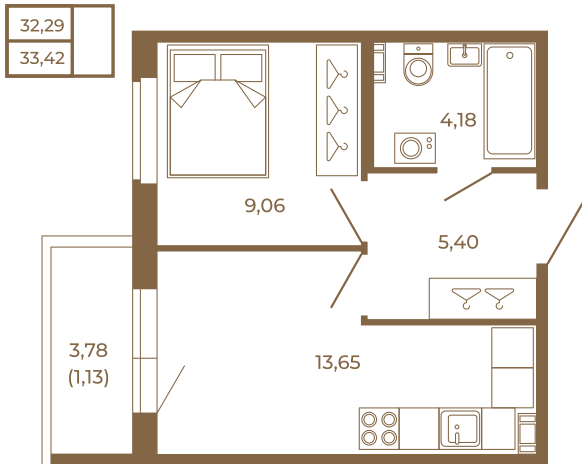

## Однокомнатная квартира 33 кв. м. с просторной кухней-гостиной

План квартиры с мебелью

Адрес дома:  
Россия, Ленинградская область, Всеволожский район, Сертолово, микрорайон Чёрная Речка

Площадь, кв.м. **33.42**

Жилая, кв.м. **9**

Корпус **6**

Этаж **2**

Стоимость:

**0 руб.**

План квартиры без мебели

Расположение квартиры на этаже

(812) 335-0-214