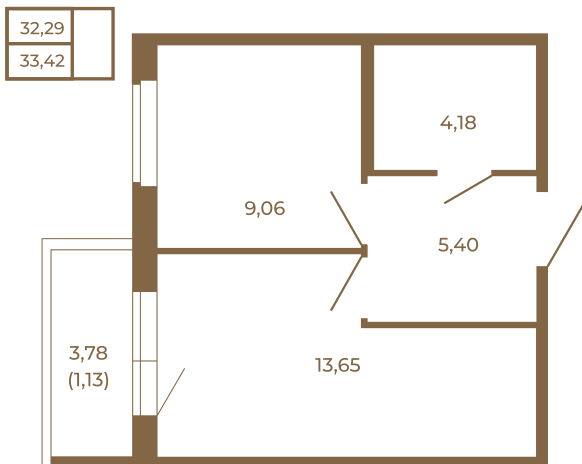

## Однокомнатная квартира 33 кв. м. с просторной кухней-гостиной

План квартиры с мебелью

Адрес дома:  
Россия, Ленинградская область, Всеволожский район, Сертолово, микрорайон Чёрная Речка

Площадь, кв.м. **33.42**

Жилая, кв.м. **9**

Корпус **6**

Этаж **2**

Стоимость:

**0 руб.**

План квартиры без мебели

Расположение квартиры на этаже

(812) 335-0-214