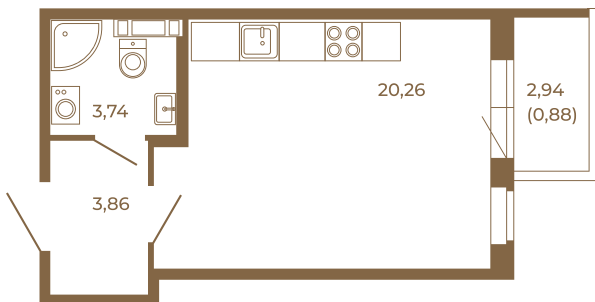

Таймс

Отличная студия правильной формы с большой кухней-гостиной и видом на лес

План квартиры с мебелью

27,86	
28,74	

План квартиры без мебели

27,86	
28,74	

Расположение квартиры на этаже

Адрес дома:

Россия, Ленинградская область, Всеволожский район, Сертолово, микрорайон Чёрная Речка

Площадь, кв.м. **28.74**

Жилая, кв.м. **20.3**

Корпус **6**

Этаж **1**

Стоимость:

6 006 660 руб.

(812) 335-0-214