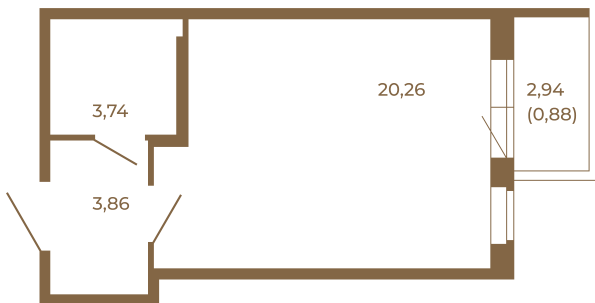

Таймс

Отличная студия правильной формы с большой кухней-гостиной и видом на лес

План квартиры с мебелью

27,86	
28,74	

План квартиры без мебели

27,86	
28,74	

Расположение квартиры на этаже

Адрес дома:

Россия, Ленинградская область, Всеволожский район, Сертолово, микрорайон Чёрная Речка

Площадь, кв.м. **28.74**

Жилая, кв.м. **20.3**

Корпус **6**

Этаж **1**

Стоимость:

6 006 660 руб.

(812) 335-0-214