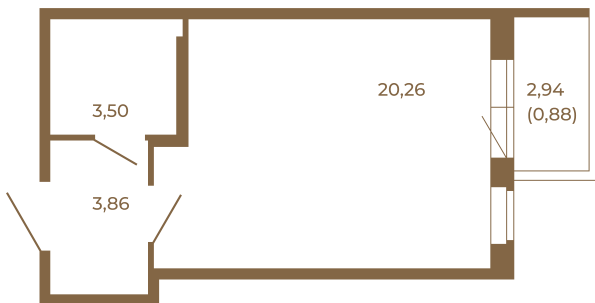

Таймс

Отличная студия правильной формы с большой кухней-гостиной и видом на лес

План квартиры с мебелью

27,62	
28,50	

План квартиры без мебели

27,62	
28,50	

Расположение квартиры на этаже

Адрес дома:

Россия, Ленинградская область, Всеволожский район, Сертолово, микрорайон Чёрная Речка

Площадь, кв.м. **28.5**

Жилая, кв.м. **20.3**

Корпус **6**

Этаж **4**

Стоимость:

6 868 500 руб.

(812) 335-0-214