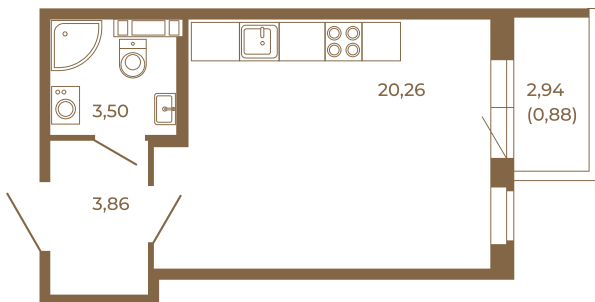

Таймс

Отличная студия правильной формы с большой кухней-гостиной и видом на лес

План квартиры с мебелью

27,62	
28,50	

План квартиры без мебели

27,62	
28,50	

Расположение квартиры на этаже

Адрес дома:

Россия, Ленинградская область, Всеволожский район, Сертолово, микрорайон Чёрная Речка

Площадь, кв.м. **28.5**

Жилая, кв.м. **20.3**

Корпус **6**

Этаж **4**

Стоимость:

6 868 500 руб.

(812) 335-0-214