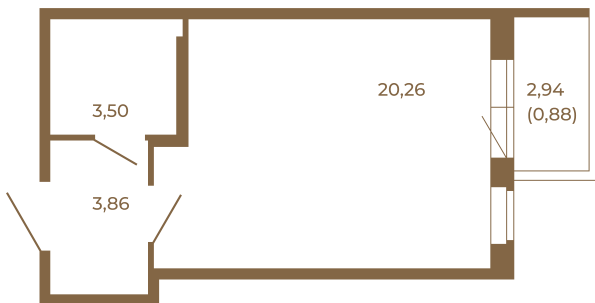

Таймс

Отличная студия правильной формы с большой кухней-гостиной и видом на лес

План квартиры с мебелью

27,62	
28,50	

План квартиры без мебели

27,62	
28,50	

Расположение квартиры на этаже

Адрес дома:

Россия, Ленинградская область, Всеволожский район, Сертолово, микрорайон Чёрная Речка

Площадь, кв.м. **28.5**

Жилая, кв.м. **20.2**

Корпус **6**

Этаж **3**

Стоимость:

6 612 000 руб.

(812) 335-0-214