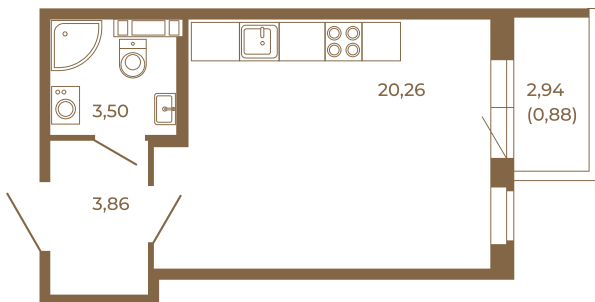

Таймс

Отличная студия правильной формы с большой кухней-гостиной и видом на лес

План квартиры с мебелью

27,62	
28,50	

План квартиры без мебели

27,62	
28,50	

Расположение квартиры на этаже

Адрес дома:

Россия, Ленинградская область, Всеволожский район, Сертолово, микрорайон Чёрная Речка

Площадь, кв.м. **28.5**

Жилая, кв.м. **20.2**

Корпус **6**

Этаж **3**

Стоимость:

6 612 000 руб.

(812) 335-0-214