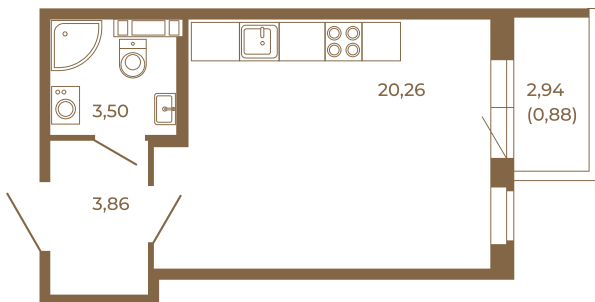

Таймс

Отличная студия правильной формы с большой кухней-гостиной и видом на лес

План квартиры с мебелью

27,62	
28,50	

План квартиры без мебели

27,62	
28,50	

Расположение квартиры на этаже

Адрес дома:

Россия, Ленинградская область, Всеволожский район, Сертолово, микрорайон Чёрная Речка

Площадь, кв.м. **28.5**

Жилая, кв.м. **20.3**

Корпус **6**

Этаж **2**

Стоимость:

6 612 000 руб.

(812) 335-0-214