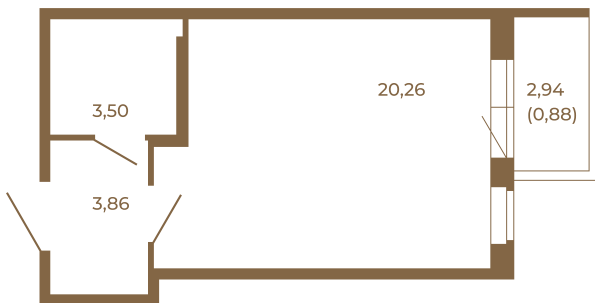

# Таймс

**Отличная студия правильной формы с большой кухней-гостиной и видом на лес**

План квартиры с мебелью

27,62	
28,50	

План квартиры без мебели

27,62	
28,50	

Расположение квартиры на этаже

Адрес дома:

Россия, Ленинградская область, Всеволожский район, Сертолово, микрорайон Чёрная Речка

Площадь, кв.м. **28.5**

Жилая, кв.м. **20.26**

Корпус **6**

Этаж **2**

Стоимость:

**6 612 000 руб.**

(812) 335-0-214