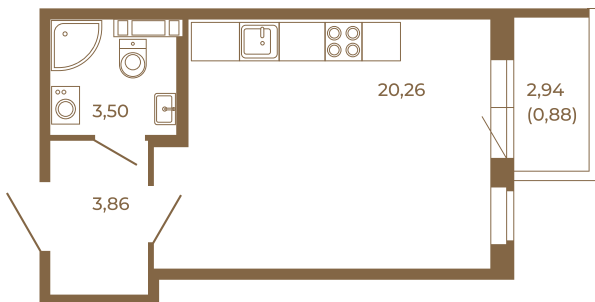

# Таймс

**Отличная студия правильной формы с большой кухней-гостиной и видом на лес**

План квартиры с мебелью

27,62	
28,50	

План квартиры без мебели

27,62	
28,50	

Расположение квартиры на этаже

Адрес дома:

Россия, Ленинградская область, Всеволожский район, Сертолово, микрорайон Чёрная Речка

Площадь, кв.м. **28.5**

Жилая, кв.м. **20.26**

Корпус **6**

Этаж **2**

Стоимость:

**6 612 000 руб.**

(812) 335-0-214