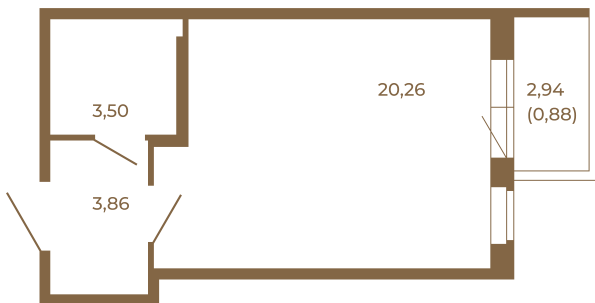

Таймс

Отличная студия правильной формы с большой кухней-гостиной и видом на лес

План квартиры с мебелью

27,62	
28,50	

План квартиры без мебели

27,62	
28,50	

Расположение квартиры на этаже

Адрес дома:

Россия, Ленинградская область, Всеволожский район, Сертолово, микрорайон Чёрная Речка

Площадь, кв.м. **28.5**

Жилая, кв.м. **20.3**

Корпус **6**

Этаж **2**

Стоимость:

6 612 000 руб.

(812) 335-0-214