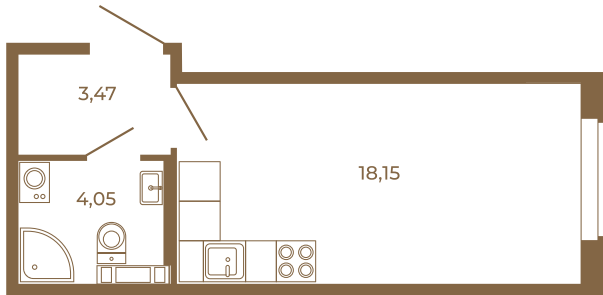

Таймс

Классическая студия 25 кв. м.

План квартиры с мебелью

25,67	
25,67	

Адрес дома:

Россия, Ленинградская область, Всеволожский район, Сертолово, микрорайон Чёрная Речка

Площадь, кв.м. **25.67**

Жилая, кв.м. **18.15**

Корпус **6**

Этаж **1**

Стоимость:

5 313 690 руб.

План квартиры без мебели

25,67	
25,67	

Расположение квартиры на этаже

(812) 335-0-214