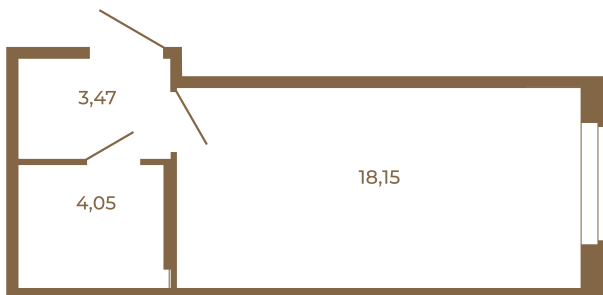

Таймс

Классическая студия 25 кв. м.

План квартиры с мебелью

25,67	
25,67	

Адрес дома:

Россия, Ленинградская область, Всеволожский район, Сертолово, микрорайон Чёрная Речка

Площадь, кв.м. **25.67**

Жилая, кв.м. **18.15**

Корпус **6**

Этаж **1**

Стоимость:

5 313 690 руб.

План квартиры без мебели

25,67	
25,67	

Расположение квартиры на этаже

(812) 335-0-214