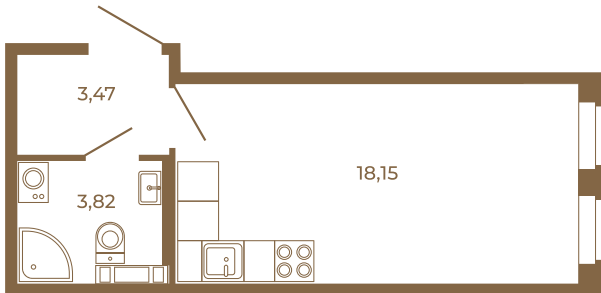

Таймс

Классическая студия 25 кв. м.

План квартиры с мебелью

25,44	
25,44	

План квартиры без мебели

25,44	
25,44	

Расположение квартиры на этаже

Адрес дома:

Россия, Ленинградская область, Всеволожский район, Сертолово, микрорайон Чёрная Речка

Площадь, кв.м. **25.44**

Жилая, кв.м. **18**

Корпус **6**

Этаж **4**

Стоимость:

5 927 520 руб.

(812) 335-0-214