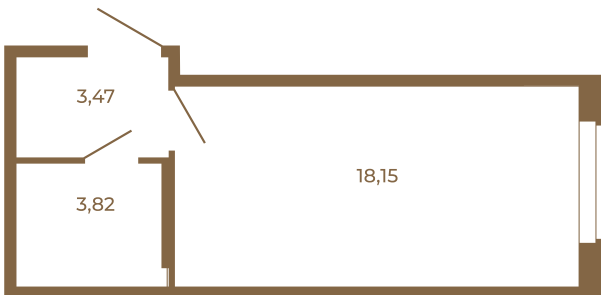

Таймс

Классическая студия 25 кв. м.

План квартиры с мебелью

25,44	
25,44	

План квартиры без мебели

25,44	
25,44	

Расположение квартиры на этаже

Адрес дома:

Россия, Ленинградская область, Всеволожский район, Сертолово, микрорайон Чёрная Речка

Площадь, кв.м. **25.44**

Жилая, кв.м. **18**

Корпус **6**

Этаж **4**

Стоимость:

5 927 520 руб.

(812) 335-0-214