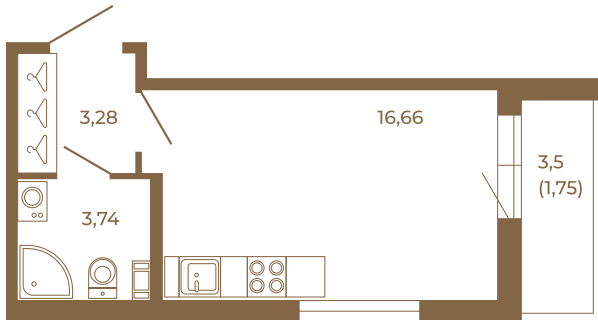

Таймс

Классическая студия 25 кв. м.

План квартиры с мебелью

23,68	
25,43	

План квартиры без мебели

23,68	
25,43	

Расположение квартиры на этаже

Адрес дома:

Россия, Ленинградская область, Всеволожский район, Сертолово, микрорайон Чёрная Речка

Площадь, кв.м. **25.43**

Жилая, кв.м. **16.6**

Корпус **6**

Этаж **1**

Стоимость:

5 518 310 руб.

(812) 335-0-214