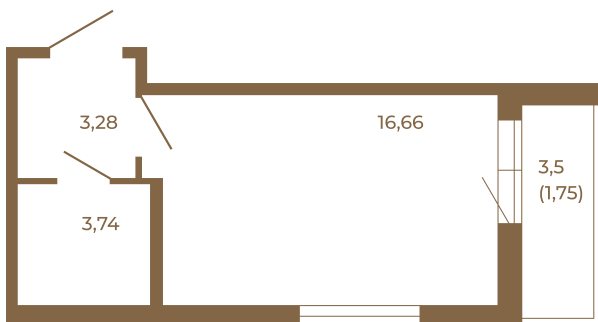

Таймс

Классическая студия 25 кв. м.

План квартиры с мебелью

23,68	
25,43	

План квартиры без мебели

23,68	
25,43	

Расположение квартиры на этаже

Адрес дома:

Россия, Ленинградская область, Всеволожский район, Сертолово, микрорайон Чёрная Речка

Площадь, кв.м. **25.43**

Жилая, кв.м. **16.6**

Корпус **6**

Этаж **1**

Стоимость:

5 518 310 руб.

(812) 335-0-214