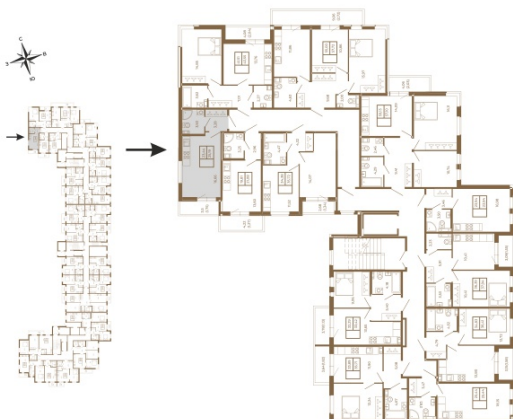

Таймс

Классическая студия 25 кв. м.

План квартиры с мебелью

23,68	
25,43	

План квартиры без мебели

23,68	
25,43	

Расположение квартиры на этаже

Адрес дома:

Россия, Ленинградская область, Всеволожский район, Сертолово, микрорайон Чёрная Речка

Площадь, кв.м. **25.43**

Жилая, кв.м. **16.6**

Корпус **6**

Этаж **1**

Стоимость:

5 518 310 руб.

(812) 335-0-214