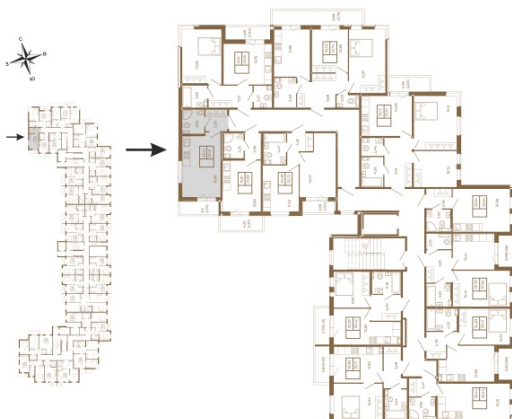

## Классическая студия 25 кв. м.

План квартиры с мебелью

23,44	
25,19	

План квартиры без мебели

23,44	
25,19	

Расположение квартиры на этаже

Адрес дома:

Россия, Ленинградская область, Всеволожский район, Сертолово, микрорайон Чёрная Речка

Площадь, кв.м. **25.19**

Жилая, кв.м. **16.6**

Корпус **6**

Этаж **4**

Стоимость:

**6 121 170 руб.**

(812) 335-0-214