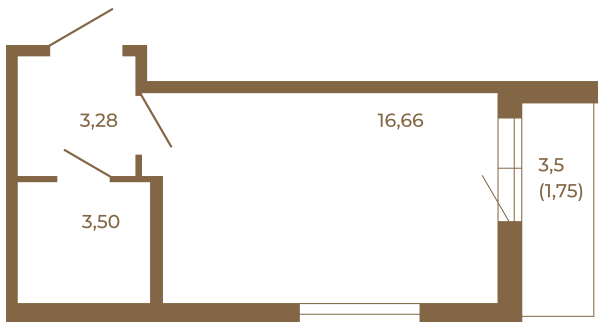

## Классическая студия 25 кв. м.

План квартиры с мебелью

23,44	
25,19	

План квартиры без мебели

23,44	
25,19	

Расположение квартиры на этаже

Адрес дома:

Россия, Ленинградская область, Всеволожский район, Сертолово, микрорайон Чёрная Речка

Площадь, кв.м. **25.19**

Жилая, кв.м. **16.6**

Корпус **6**

Этаж **4**

Стоимость:

**6 121 170 руб.**

(812) 335-0-214