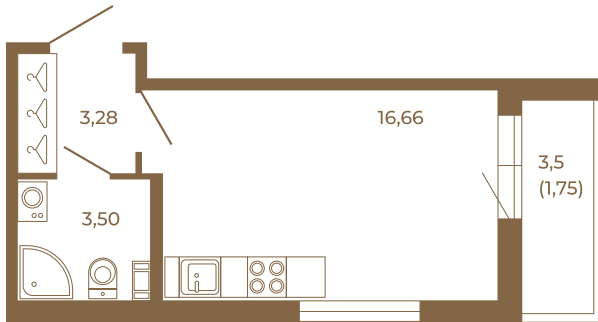

## Классическая студия 25 кв. м.

План квартиры с мебелью

23,44	
25,19	

План квартиры без мебели

23,44	
25,19	

Расположение квартиры на этаже

Адрес дома:

Россия, Ленинградская область, Всеволожский район, Сертолово, микрорайон Чёрная Речка

Площадь, кв.м. **25.19**

Жилая, кв.м. **16.6**

Корпус **6**

Этаж **4**

Стоимость:

**6 121 170 руб.**

(812) 335-0-214