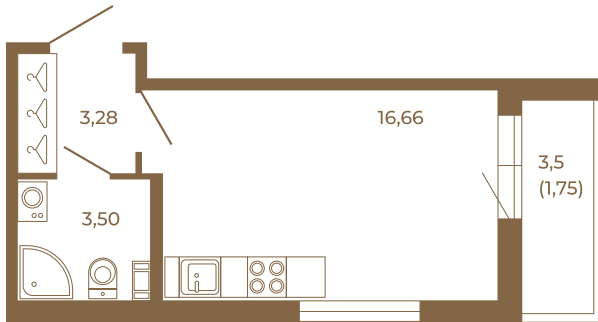

## Классическая студия 25 кв. м.

План квартиры с мебелью

23,44	
25,19	

План квартиры без мебели

23,44	
25,19	

Расположение квартиры на этаже

Адрес дома:

Россия, Ленинградская область, Всеволожский район, Сертолово, микрорайон Чёрная Речка

Площадь, кв.м. **25.19**

Жилая, кв.м. **16.5**

Корпус **6**

Этаж **3**

Стоимость:

**5 970 030 руб.**

(812) 335-0-214