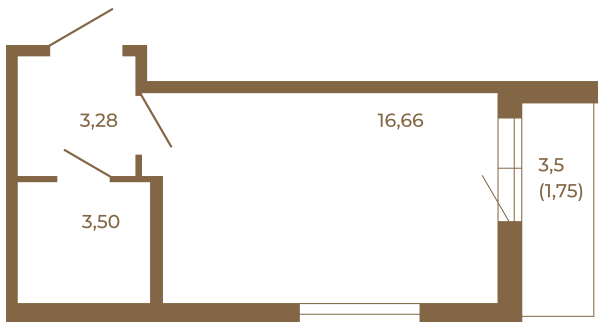

## Классическая студия 25 кв. м.

План квартиры с мебелью

23,44	
25,19	

План квартиры без мебели

23,44	
25,19	

Расположение квартиры на этаже

Адрес дома:

Россия, Ленинградская область, Всеволожский район, Сертолово, микрорайон Чёрная Речка

Площадь, кв.м. **25.19**

Жилая, кв.м. **16.5**

Корпус **6**

Этаж **3**

Стоимость:

**5 970 030 руб.**

(812) 335-0-214