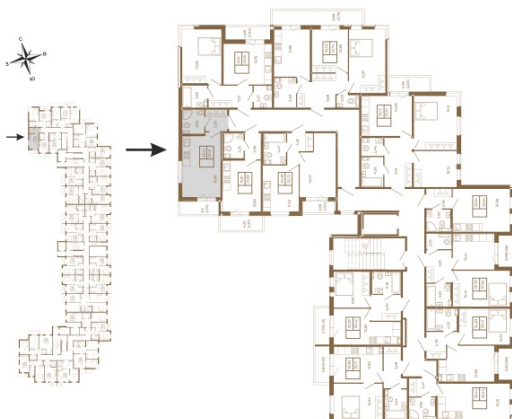

## Классическая студия 25 кв. м.

План квартиры с мебелью

23,44	
25,19	

План квартиры без мебели

23,44	
25,19	

Расположение квартиры на этаже

Адрес дома:

Россия, Ленинградская область, Всеволожский район, Сертолово, микрорайон Чёрная Речка

Площадь, кв.м. **25.19**

Жилая, кв.м. **16.5**

Корпус **6**

Этаж **3**

Стоимость:

**5 970 030 руб.**

(812) 335-0-214