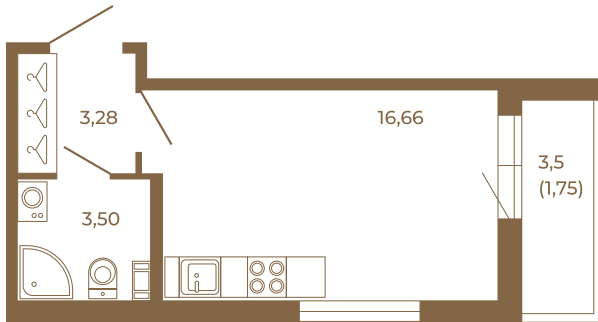

## Классическая студия 25 кв. м.

План квартиры с мебелью

23,44	
25,19	

План квартиры без мебели

23,44	
25,19	

Расположение квартиры на этаже

Адрес дома:

Россия, Ленинградская область, Всеволожский район, Сертолово, микрорайон Чёрная Речка

Площадь, кв.м. **25.19**

Жилая, кв.м. **16.6**

Корпус **6**

Этаж **2**

Стоимость:

**5 970 030 руб.**

(812) 335-0-214