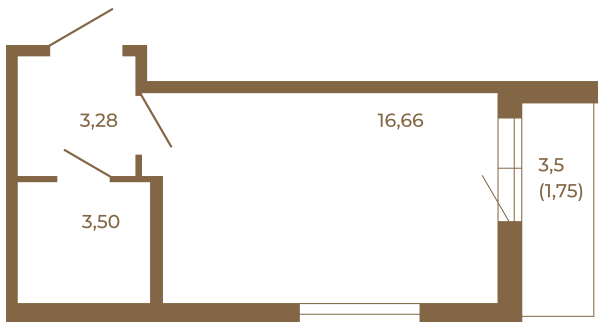

## Классическая студия 25 кв. м.

План квартиры с мебелью

23,44	
25,19	

План квартиры без мебели

23,44	
25,19	

Расположение квартиры на этаже

Адрес дома:

Россия, Ленинградская область, Всеволожский район, Сертолово, микрорайон Чёрная Речка

Площадь, кв.м. **25.19**

Жилая, кв.м. **16.6**

Корпус **6**

Этаж **2**

Стоимость:

**5 970 030 руб.**

(812) 335-0-214