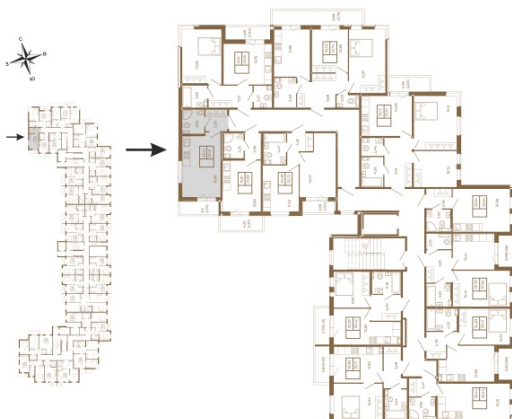

## Классическая студия 25 кв. м.

План квартиры с мебелью

23,44	
25,19	

План квартиры без мебели

23,44	
25,19	

Расположение квартиры на этаже

Адрес дома:

Россия, Ленинградская область, Всеволожский район, Сертолово, микрорайон Чёрная Речка

Площадь, кв.м. **25.19**

Жилая, кв.м. **16.6**

Корпус **6**

Этаж **2**

Стоимость:

**5 970 030 руб.**

(812) 335-0-214