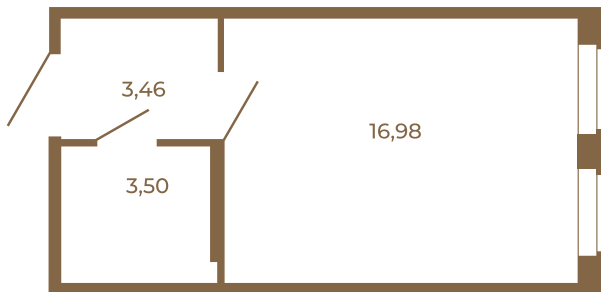

Таймс

Классическая студия 24 кв. м.

План квартиры с мебелью

23,94	
23,94	

План квартиры без мебели

23,94	
23,94	

Расположение квартиры на этаже

Адрес дома:

Россия, Ленинградская область, Всеволожский район, Сертолово, микрорайон Чёрная Речка

Площадь, кв.м. **23.94**

Жилая, кв.м. **16.9**

Корпус **6**

Этаж **4**

Стоимость:

5 578 020 руб.

(812) 335-0-214