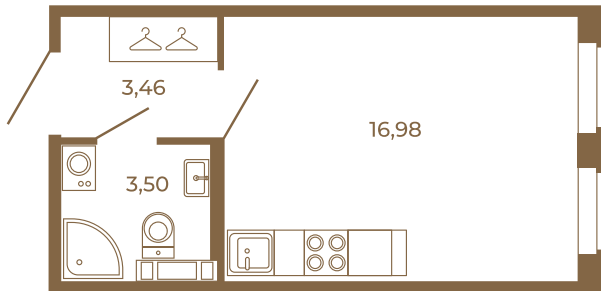

Таймс

Классическая студия 24 кв. м.

План квартиры с мебелью

23,94	
23,94	

План квартиры без мебели

23,94	
23,94	

Расположение квартиры на этаже

Адрес дома:

Россия, Ленинградская область, Всеволожский район, Сертолово, микрорайон Чёрная Речка

Площадь, кв.м. **23.94**

Жилая, кв.м. **16.9**

Корпус **6**

Этаж **4**

Стоимость:

5 578 020 руб.

(812) 335-0-214