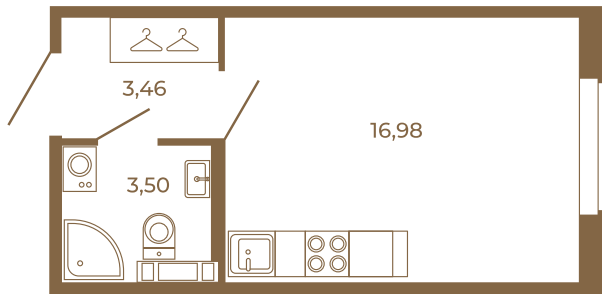

## Классическая студия 24 кв. м.

План квартиры с мебелью

23,94	
23,94	

План квартиры без мебели

23,94	
23,94	

Расположение квартиры на этаже

Адрес дома:

Россия, Ленинградская область, Всеволожский район, Сертолово, микрорайон Чёрная Речка

Площадь, кв.м. **23.94**

Жилая, кв.м. **17**

Корпус **6**

Этаж **3**

Стоимость:

**5 458 320 руб.**

(812) 335-0-214