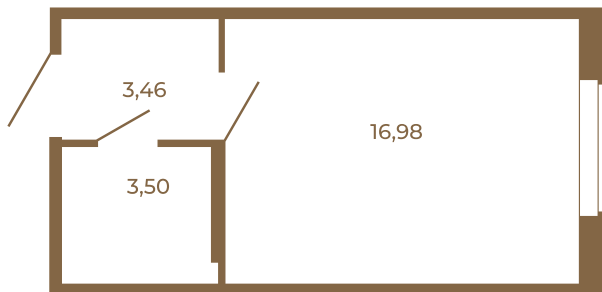

## Классическая студия 24 кв. м.

План квартиры с мебелью

23,94	
23,94	

План квартиры без мебели

23,94	
23,94	

Расположение квартиры на этаже

Адрес дома:

Россия, Ленинградская область, Всеволожский район, Сертолово, микрорайон Чёрная Речка

Площадь, кв.м. **23.94**

Жилая, кв.м. **17**

Корпус **6**

Этаж **3**

Стоимость:

**5 458 320 руб.**

(812) 335-0-214