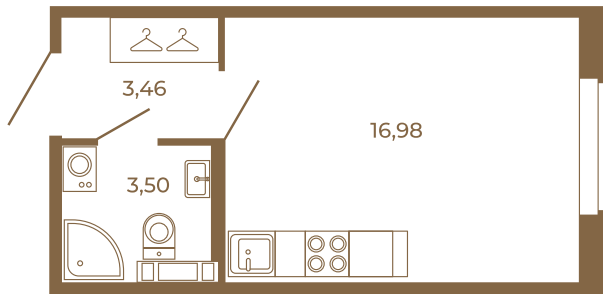

Таймс

Классическая студия 24 кв. м.

План квартиры с мебелью

23,94	
23,94	

План квартиры без мебели

23,94	
23,94	

Расположение квартиры на этаже

Адрес дома:

Россия, Ленинградская область, Всеволожский район, Сертолово, микрорайон Чёрная Речка

Площадь, кв.м. **23.94**

Жилая, кв.м. **16.9**

Корпус **6**

Этаж **2**

Стоимость:

5 458 320 руб.

(812) 335-0-214