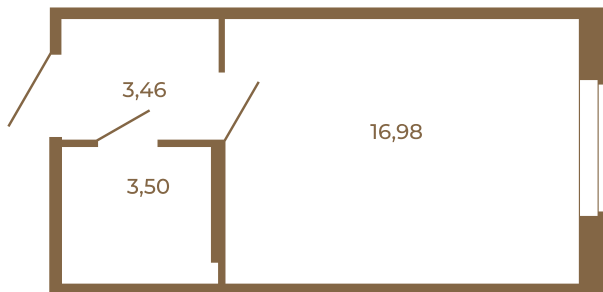

Таймс

Классическая студия 24 кв. м.

План квартиры с мебелью

23,94	
23,94	

План квартиры без мебели

23,94	
23,94	

Расположение квартиры на этаже

Адрес дома:

Россия, Ленинградская область, Всеволожский район, Сертолово, микрорайон Чёрная Речка

Площадь, кв.м. **23.94**

Жилая, кв.м. **16.9**

Корпус **6**

Этаж **2**

Стоимость:

5 458 320 руб.

(812) 335-0-214