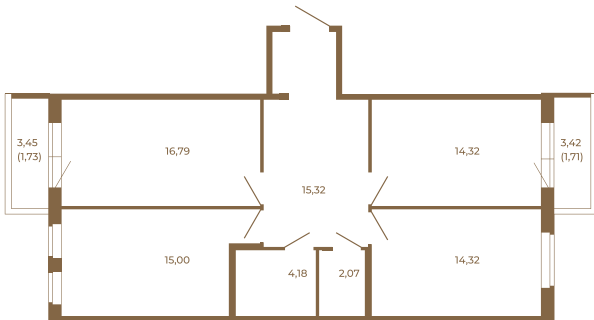

Таймс

Шикарная трехкомнатная квартира 85 кв. м. правильной формы с двумя прихожими и двумя остекленными балконами

План квартиры с мебелью

82,00
85,44

План квартиры без мебели

82,00
85,44

Расположение квартиры на этаже

Адрес дома:

Россия, Ленинградская область, Всеволожский район, Сертолово, микрорайон Чёрная Речка

Площадь, кв.м. **85.44**

Жилая, кв.м. **43.6**

Корпус **5**

Этаж **4**

Стоимость:

18 882 240 руб.