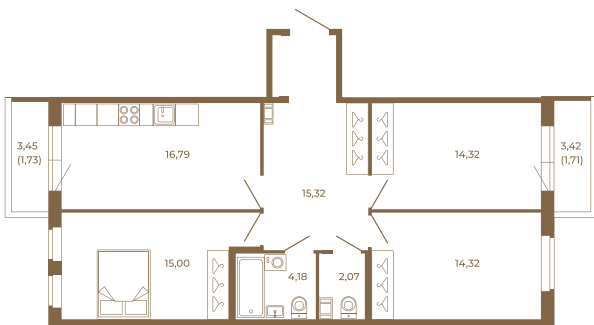

Таймс

Шикарная трехкомнатная квартира 85 кв. м. правильной формы с двумя прихожими и двумя остекленными балконами

План квартиры с мебелью

82,00
85,44

План квартиры без мебели

82,00
85,44

Расположение квартиры на этаже

Адрес дома:

Россия, Ленинградская область, Всеволожский район, Сертолово, микрорайон Чёрная Речка

Площадь, кв.м. **85.44**

Жилая, кв.м. **43.6**

Корпус **5**

Этаж **4**

Стоимость:

18 882 240 руб.