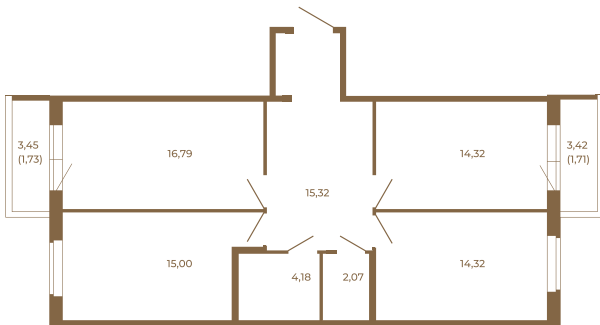

Таймс

Шикарная трехкомнатная квартира 85 кв. м. правильной формы с двумя прихожими и двумя остекленными балконами

План квартиры с мебелью

82,00
85,44

План квартиры без мебели

82,00
85,44

Расположение квартиры на этаже

Адрес дома:

Россия, Ленинградская область, Всеволожский район, Сертолово, микрорайон Чёрная Речка

Площадь, кв.м. **85.44**

Жилая, кв.м. **43.5**

Корпус **5**

Этаж **3**

Стоимость:

17 771 520 руб.