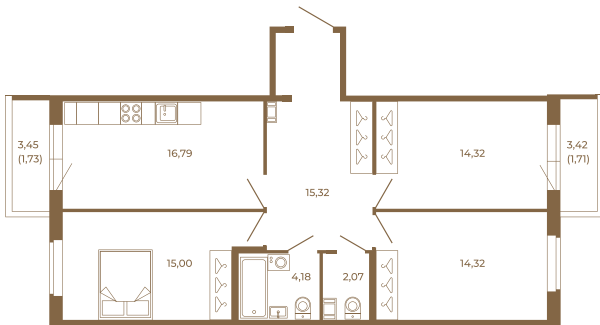

Таймс

Шикарная трехкомнатная квартира 85 кв. м. правильной формы с двумя прихожими и двумя остекленными балконами

План квартиры с мебелью

82,00
85,44

План квартиры без мебели

82,00
85,44

Расположение квартиры на этаже

Адрес дома:

Россия, Ленинградская область, Всеволожский район, Сертолово, микрорайон Чёрная Речка

Площадь, кв.м. **85.44**

Жилая, кв.м. **43.5**

Корпус **5**

Этаж **3**

Стоимость:

17 771 520 руб.