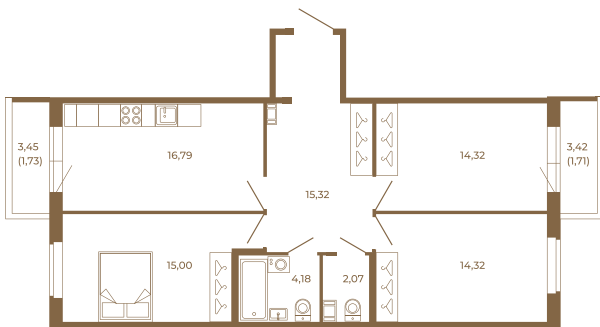

Таймс

Шикарная трехкомнатная квартира 85 кв. м. правильной формы с двумя прихожими и двумя остекленными балконами

План квартиры с мебелью

82,00
85,44

План квартиры без мебели

82,00
85,44

Расположение квартиры на этаже

Адрес дома:

Россия, Ленинградская область, Всеволожский район, Сертолово, микрорайон Чёрная Речка

Площадь, кв.м. **85.44**

Жилая, кв.м. **43.7**

Корпус **5**

Этаж **2**

Стоимость:

17 771 520 руб.