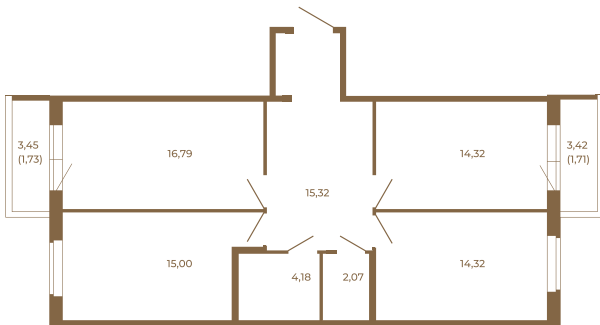

Таймс

Шикарная трехкомнатная квартира 85 кв. м. правильной формы с двумя прихожими и двумя остекленными балконами

План квартиры с мебелью

82,00
85,44

План квартиры без мебели

82,00
85,44

Расположение квартиры на этаже

Адрес дома:

Россия, Ленинградская область, Всеволожский район, Сертолово, микрорайон Чёрная Речка

Площадь, кв.м. **85.44**

Жилая, кв.м. **43.7**

Корпус **5**

Этаж **2**

Стоимость:

17 771 520 руб.