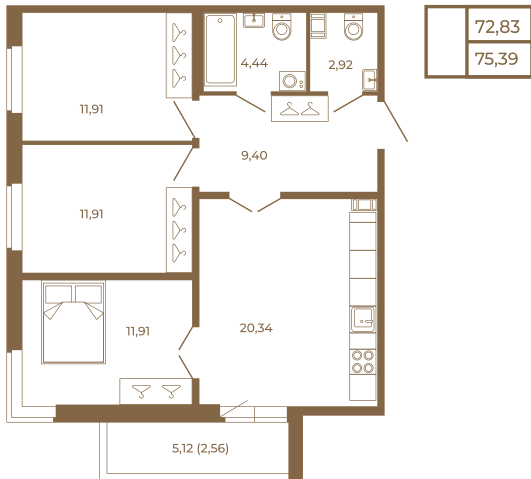

Таймс

**Трехкомнатная квартира 75 кв. м.
с большой кухней-гостиной. Из
спальни и кухни открывается
прекрасный вид на лес**

План квартиры с мебелью

План квартиры без мебели

Расположение квартиры на этаже

Адрес дома:

Россия, Ленинградская область, Всеволожский район, Сертолово, микрорайон Чёрная Речка

Площадь, кв.м. **75.39**

Жилая, кв.м. **35.6**

Корпус **5**

Этаж **1**

Стоимость:

14 776 440 руб.

(812) 335-0-214