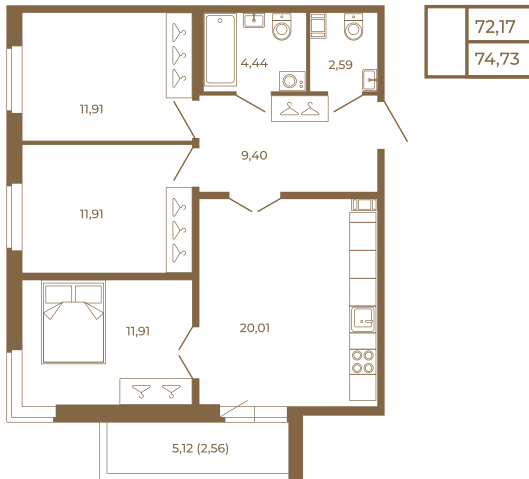

Таймс

**Трехкомнатная квартира 75 кв. м..
с большой кухней-гостиной. Из
спальни и кухни открывается
прекрасный вид на лес**

План квартиры с мебелью

План квартиры без мебели

Расположение квартиры на этаже

Адрес дома:

Россия, Ленинградская область, Всеволожский район, Сертолово, микрорайон Чёрная Речка

Площадь, кв.м. **74.73**

Жилая, кв.м. **35.73**

Корпус **5**

Этаж **3**

Стоимость:

15 394 380 руб.

(812) 335-0-214