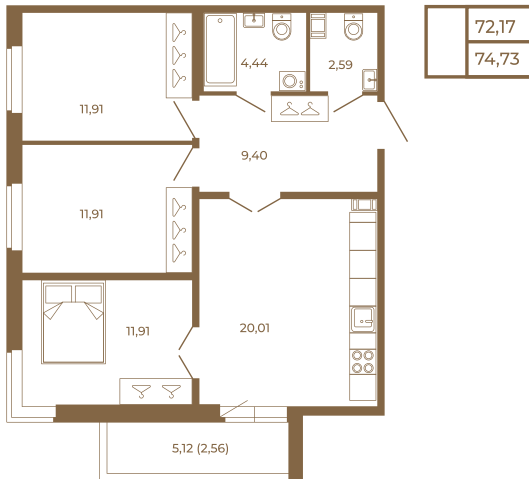

Таймс

**Трехкомнатная квартира 75 кв. м..
с большой кухней-гостиной. Из
спальни и кухни открывается
прекрасный вид на лес**

План квартиры с мебелью

План квартиры без мебели

Расположение квартиры на этаже

Адрес дома:

Россия, Ленинградская область, Всеволожский район, Сертолово, микрорайон Чёрная Речка

Площадь, кв.м. **74.73**

Жилая, кв.м. **35.7**

Корпус **5**

Этаж **3**

Стоимость:

15 543 840 руб.

(812) 335-0-214