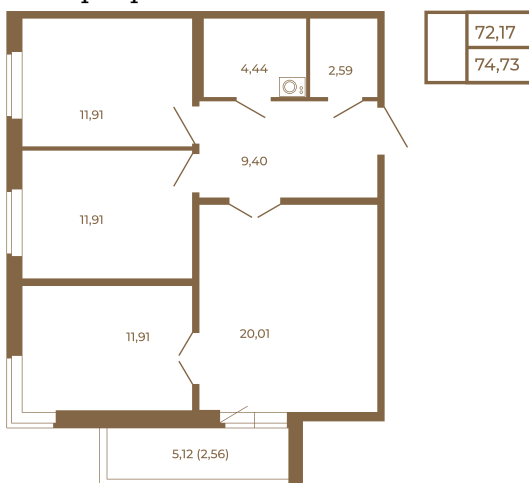

Таймс

**Трехкомнатная квартира 75 кв. м..
с большой кухней-гостиной. Из
спальни и кухни открывается
прекрасный вид на лес**

План квартиры с мебелью

План квартиры без мебели

Расположение квартиры на этаже

Адрес дома:

Россия, Ленинградская область, Всеволожский район, Сертолово, микрорайон Чёрная Речка

Площадь, кв.м. **74.73**

Жилая, кв.м. **35.7**

Корпус **5**

Этаж **3**

Стоимость:

15 543 840 руб.

(812) 335-0-214