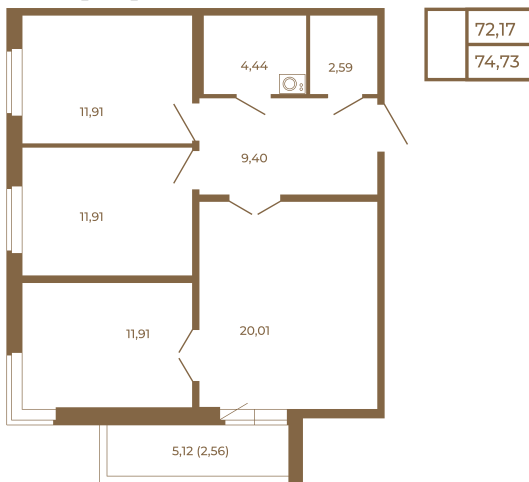

Таймс

**Трехкомнатная квартира 75 кв. м..
с большой кухней-гостиной. Из
спальни и кухни открывается
прекрасный вид на лес**

План квартиры с мебелью

План квартиры без мебели

Расположение квартиры на этаже

Адрес дома:

Россия, Ленинградская область, Всеволожский район, Сертолово, микрорайон Чёрная Речка

Площадь, кв.м. **74.73**

Жилая, кв.м. **35.73**

Корпус **5**

Этаж **3**

Стоимость:

15 394 380 руб.

(812) 335-0-214