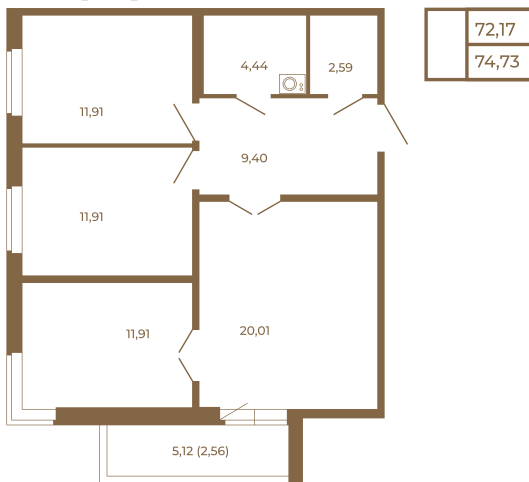

# Таймс

**Трехкомнатная квартира 75 кв. м..  
с большой кухней-гостиной. Из  
спальни и кухни открывается  
прекрасный вид на лес**

План квартиры с мебелью

План квартиры без мебели

Расположение квартиры на этаже

Адрес дома:

Россия, Ленинградская область, Всеволожский район, Сертолово, микрорайон Чёрная Речка

Площадь, кв.м. **74.73**

Жилая, кв.м. **35.7**

Корпус **5**

Этаж **2**

Стоимость:

**15 543 840 руб.**