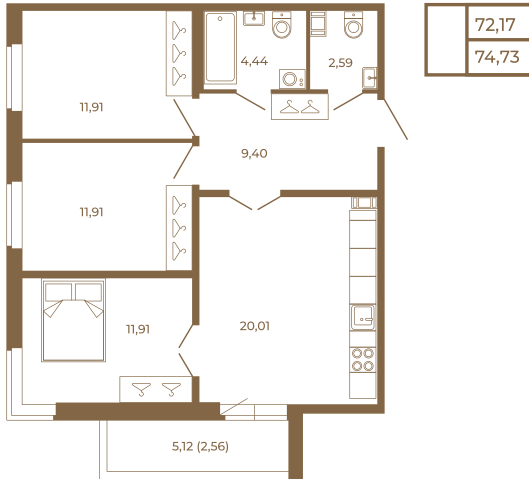

# Таймс

**Трехкомнатная квартира 75 кв. м..  
с большой кухней-гостиной. Из  
спальни и кухни открывается  
прекрасный вид на лес**

План квартиры с мебелью

План квартиры без мебели

Расположение квартиры на этаже

Адрес дома:

Россия, Ленинградская область, Всеволожский район, Сертолово, микрорайон Чёрная Речка

Площадь, кв.м. **74.73**

Жилая, кв.м. **35.7**

Корпус **5**

Этаж **2**

Стоимость:

**15 543 840 руб.**