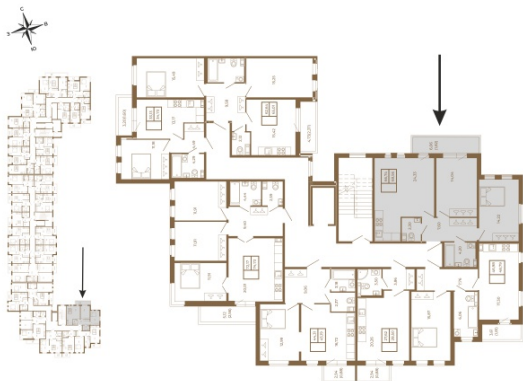

## Отличная двухкомнатная квартира 68 кв. м. с большой кухней- гостиной

План квартиры с мебелью

План квартиры без мебели

Расположение квартиры на этаже

Адрес дома:

Россия, Ленинградская область, Всеволожский район, Сертолово, микрорайон Чёрная Речка

Площадь, кв.м. **69.17**

Жилая, кв.м. **28.3**

Корпус **5**

Этаж **1**

Стоимость:

**14 041 510 руб.**

(812) 335-0-214