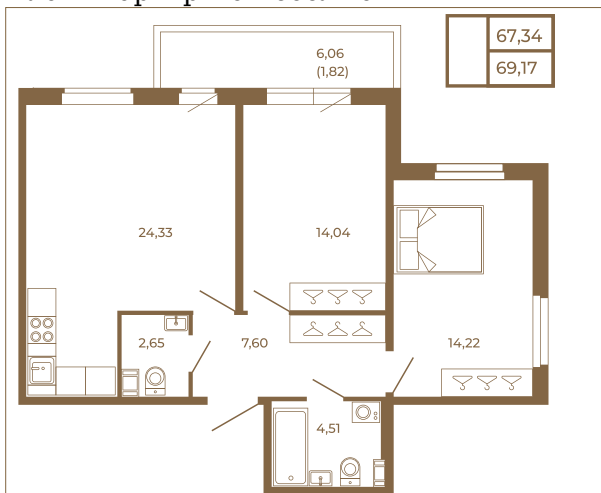

## Отличная двухкомнатная квартира 68 кв. м. с большой кухней- гостиной

План квартиры с мебелью

План квартиры без мебели

Расположение квартиры на этаже

Адрес дома:

Россия, Ленинградская область, Всеволожский район, Сертолово, микрорайон Чёрная Речка

Площадь, кв.м. **69.17**

Жилая, кв.м. **28.3**

Корпус **5**

Этаж **1**

Стоимость:

**14 041 510 руб.**

(812) 335-0-214