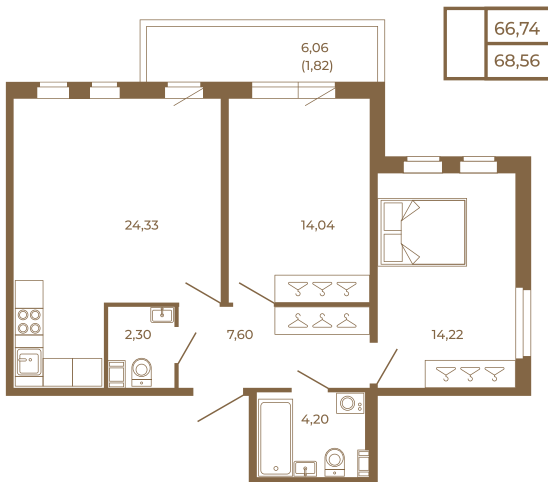

Таймс

Отличная двухкомнатная квартира 68 кв. м. с большой кухней-гостиной

План квартиры с мебелью

План квартиры без мебели

Расположение квартиры на этаже

Адрес дома:

Россия, Ленинградская область, Всеволожский район, Сертолово, микрорайон Чёрная Речка

Площадь, кв.м. **68.56**

Жилая, кв.м. **28.3**

Корпус **5**

Этаж **4**

Стоимость:

15 288 880 руб.

(812) 335-0-214