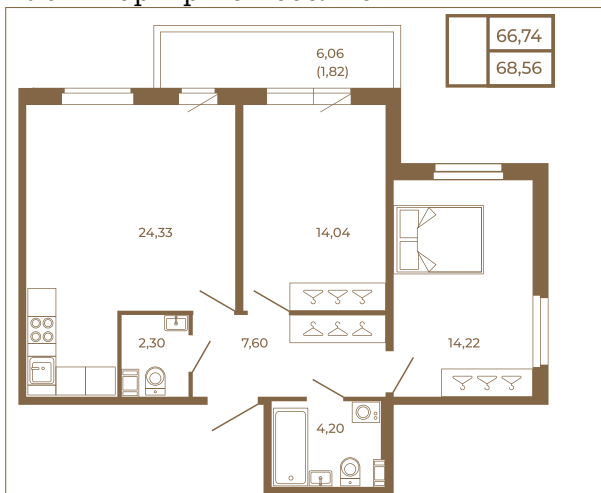

## Отличная двухкомнатная квартира 68 кв. м. с большой кухней- гостиной

План квартиры с мебелью

План квартиры без мебели

Расположение квартиры на этаже

Адрес дома:

Россия, Ленинградская область, Всеволожский район, Сертолово, микрорайон Чёрная Речка

Площадь, кв.м. **68.56**

Жилая, кв.м. **28.4**

Корпус **5**

Этаж **3**

Стоимость:

**14 329 040 руб.**

(812) 335-0-214