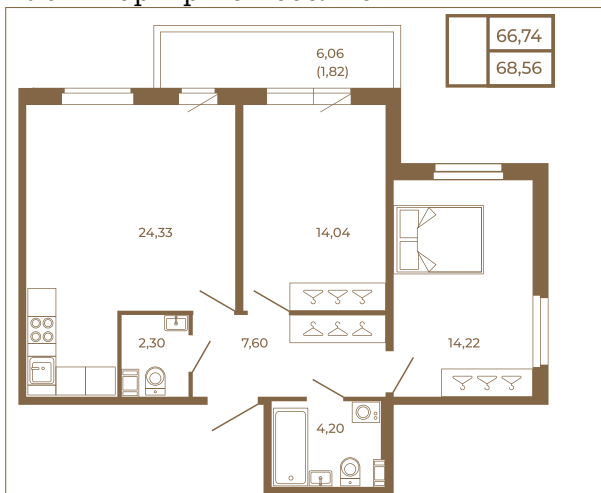

## Отличная двухкомнатная квартира 68 кв. м. с большой кухней- гостиной

План квартиры с мебелью

План квартиры без мебели

Расположение квартиры на этаже

Адрес дома:

Россия, Ленинградская область, Всеволожский район, Сертолово, микрорайон Чёрная Речка

Площадь, кв.м. **68.56**

Жилая, кв.м. **28.3**

Корпус **5**

Этаж **2**

Стоимость:

**14 329 040 руб.**

(812) 335-0-214