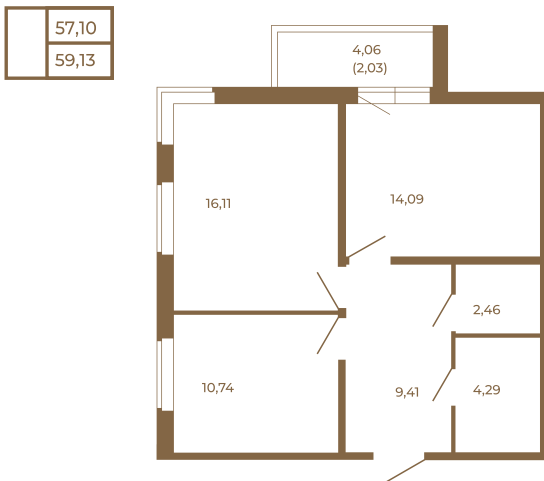

Таймс

Классическая двухкомнатная квартира 59 кв. М.

План квартиры с мебелью

План квартиры без мебели

Расположение квартиры на этаже

Адрес дома:

Россия, Ленинградская область, Всеволожский район, Сертолово, микрорайон Чёрная Речка

Площадь, кв.м. **59.13**

Жилая, кв.м. **26.9**

Корпус **5**

Этаж **2**

Стоимость:

12 949 470 руб.

(812) 335-0-214