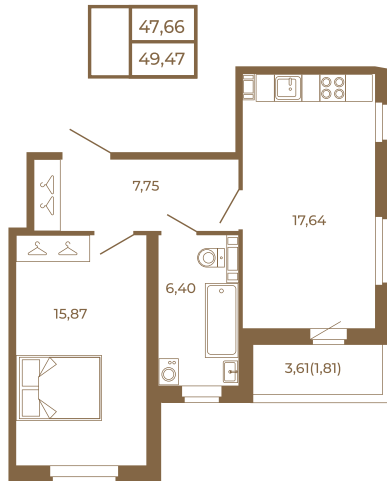

Таймс

**Необычная евродвушка с
просторной кухней-гостиной.
большим санзлом с окном и видом
на лес**

План квартиры с мебелью

План квартиры без мебели

Адрес дома:
Россия, Ленинградская область, Всеволожский
район, Сертолово, микрорайон Чёрная Речка

Площадь, кв.м. **49.47**

Жилая, кв.м. **15.9**

Корпус **5**

Этаж **1**

Стоимость:

10 240 290 руб.

(812) 335-0-214