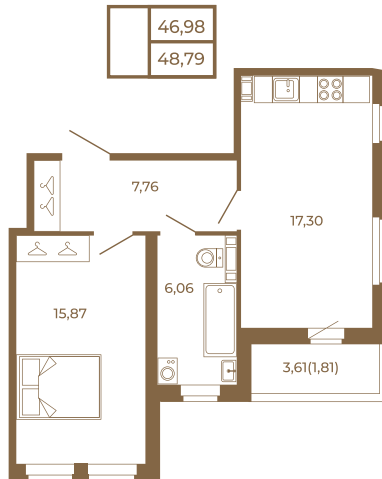

# Таймс

**Необычная евродвушка с  
просторной кухней-гостиной.  
большим санзлом с окном и видом  
на лес**

План квартиры с мебелью

План квартиры без мебели

Расположение квартиры на этаже

Адрес дома:

Россия, Ленинградская область, Всеволожский район, Сертолово, микрорайон Чёрная Речка

Площадь, кв.м. **48.79**

Жилая, кв.м. **15.9**

Корпус **5**

Этаж **4**

Стоимость:

**11 075 330 руб.**

(812) 335-0-214