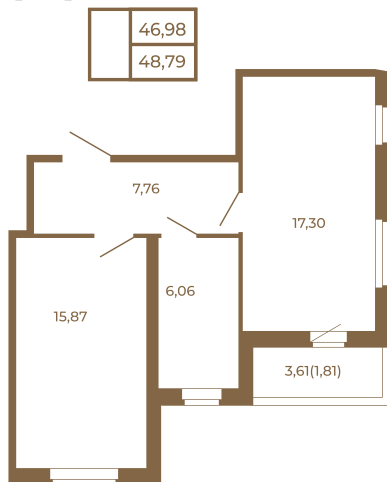

Таймс

**Необычная евродвушка с
просторной кухней-гостиной.
большим санзлом с окном и видом
на лес**

План квартиры с мебелью

План квартиры без мебели

Расположение квартиры на этаже

Адрес дома:

Россия, Ленинградская область, Всеволожский район, Сертолово, микрорайон Чёрная Речка

Площадь, кв.м. **48.79**

Жилая, кв.м. **15.9**

Корпус **5**

Этаж **3**

Стоимость:

10 587 430 руб.

(812) 335-0-214