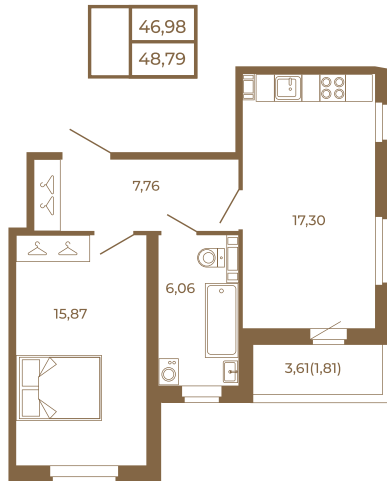

Таймс

**Необычная евродвушка с
просторной кухней-гостиной.
большим санзлом с окном и видом
на лес**

План квартиры с мебелью

План квартиры без мебели

Расположение квартиры на этаже

Адрес дома:

Россия, Ленинградская область, Всеволожский район, Сертолово, микрорайон Чёрная Речка

Площадь, кв.м. **48.79**

Жилая, кв.м. **15.9**

Корпус **5**

Этаж **3**

Стоимость:

10 587 430 руб.

(812) 335-0-214