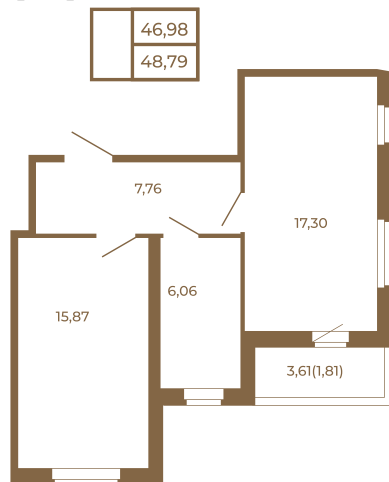

# Таймс

**Необычная евродвушка с  
просторной кухней-гостиной.  
большим санзлом с окном и видом  
на лес**

План квартиры с мебелью

План квартиры без мебели

Расположение квартиры на этаже

Адрес дома:

Россия, Ленинградская область, Всеволожский район, Сертолово, микрорайон Чёрная Речка

Площадь, кв.м. **48.79**

Жилая, кв.м. **15.9**

Корпус **5**

Этаж **2**

Стоимость:

**10 587 430 руб.**

(812) 335-0-214