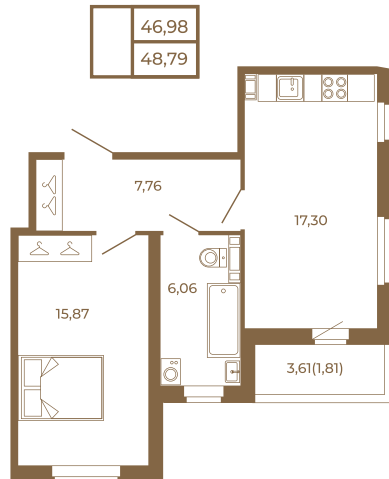

# Таймс

**Необычная евродвушка с  
просторной кухней-гостиной.  
большим санзлом с окном и видом  
на лес**

План квартиры с мебелью

План квартиры без мебели

Расположение квартиры на этаже

Адрес дома:

Россия, Ленинградская область, Всеволожский район, Сертолово, микрорайон Чёрная Речка

Площадь, кв.м. **48.79**

Жилая, кв.м. **15.9**

Корпус **5**

Этаж **2**

Стоимость:

**10 587 430 руб.**

(812) 335-0-214