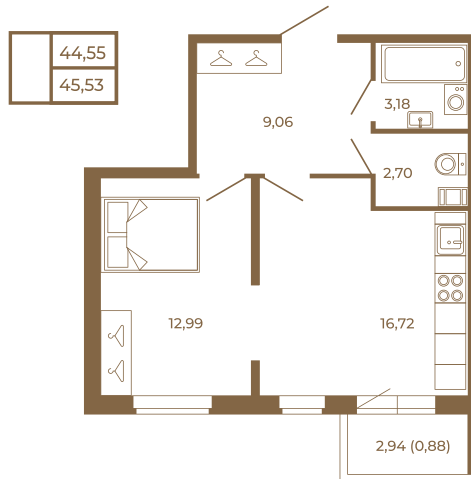

Таймс

Евродвушка-трансформер с видом на лес

План квартиры с мебелью

План квартиры без мебели

Расположение квартиры на этаже

Адрес дома:

Россия, Ленинградская область, Всеволожский район, Сертолово, микрорайон Чёрная Речка

Площадь, кв.м. **45.53**

Жилая, кв.м. **13**

Корпус **5**

Этаж **1**

Стоимость:

9 424 710 руб.

(812) 335-0-214