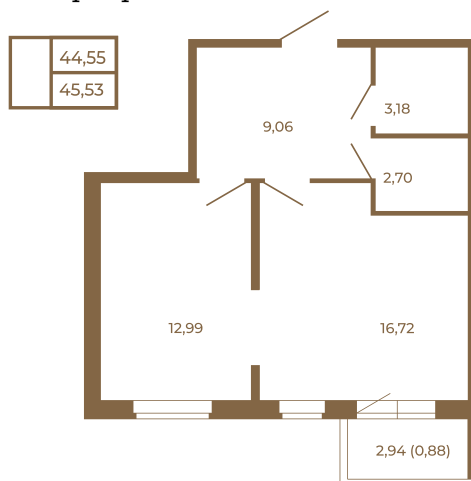

Таймс

Евродвушка-трансформер с видом на лес

План квартиры с мебелью

План квартиры без мебели

Расположение квартиры на этаже

Адрес дома:

Россия, Ленинградская область, Всеволожский район, Сертолово, микрорайон Чёрная Речка

Площадь, кв.м. **45.53**

Жилая, кв.м. **13**

Корпус **5**

Этаж **1**

Стоимость:

9 424 710 руб.

(812) 335-0-214