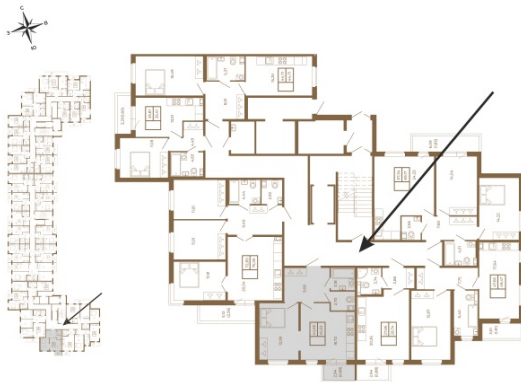

Таймс

Евродвушка-трансформер с видом на лес

План квартиры с мебелью

План квартиры без мебели

Расположение квартиры на этаже

Адрес дома:

Россия, Ленинградская область, Всеволожский район, Сертолово, микрорайон Чёрная Речка

Площадь, кв.м. **45.19**

Жилая, кв.м. **13.1**

Корпус **5**

Этаж **4**

Стоимость:

10 258 130 руб.

(812) 335-0-214