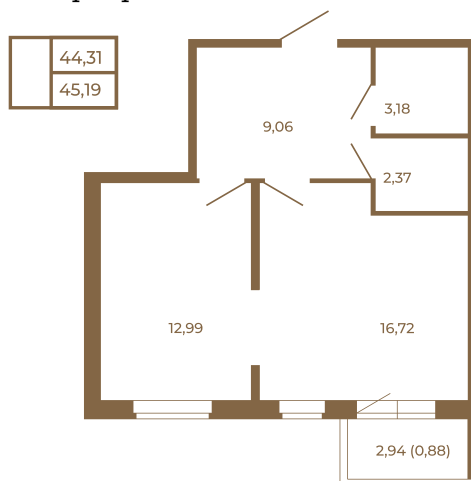

Таймс

Евродвушка-трансформер с видом на лес

План квартиры с мебелью

План квартиры без мебели

Расположение квартиры на этаже

Адрес дома:

Россия, Ленинградская область, Всеволожский район, Сертолово, микрорайон Чёрная Речка

Площадь, кв.м. **45.19**

Жилая, кв.м. **13.1**

Корпус **5**

Этаж **4**

Стоимость:

10 258 130 руб.

(812) 335-0-214