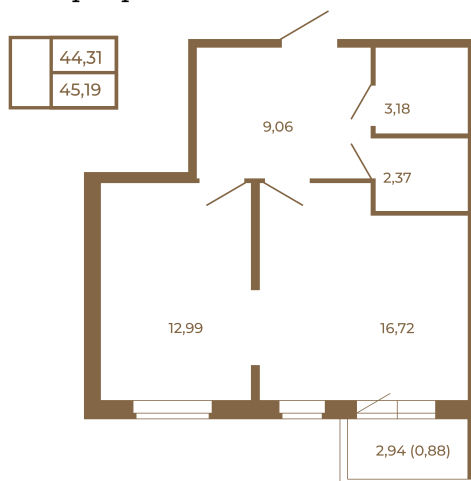

## Евродвушка-трансформер с видом на лес

План квартиры с мебелью

Адрес дома:

Россия, Ленинградская область, Всеволожский район, Сертолово, микрорайон Чёрная Речка

Площадь, кв.м. **45.19**

Жилая, кв.м. **13.1**

Корпус **5**

Этаж **3**

Стоимость:

**9 806 230 руб.**

План квартиры без мебели

Расположение квартиры на этаже

(812) 335-0-214